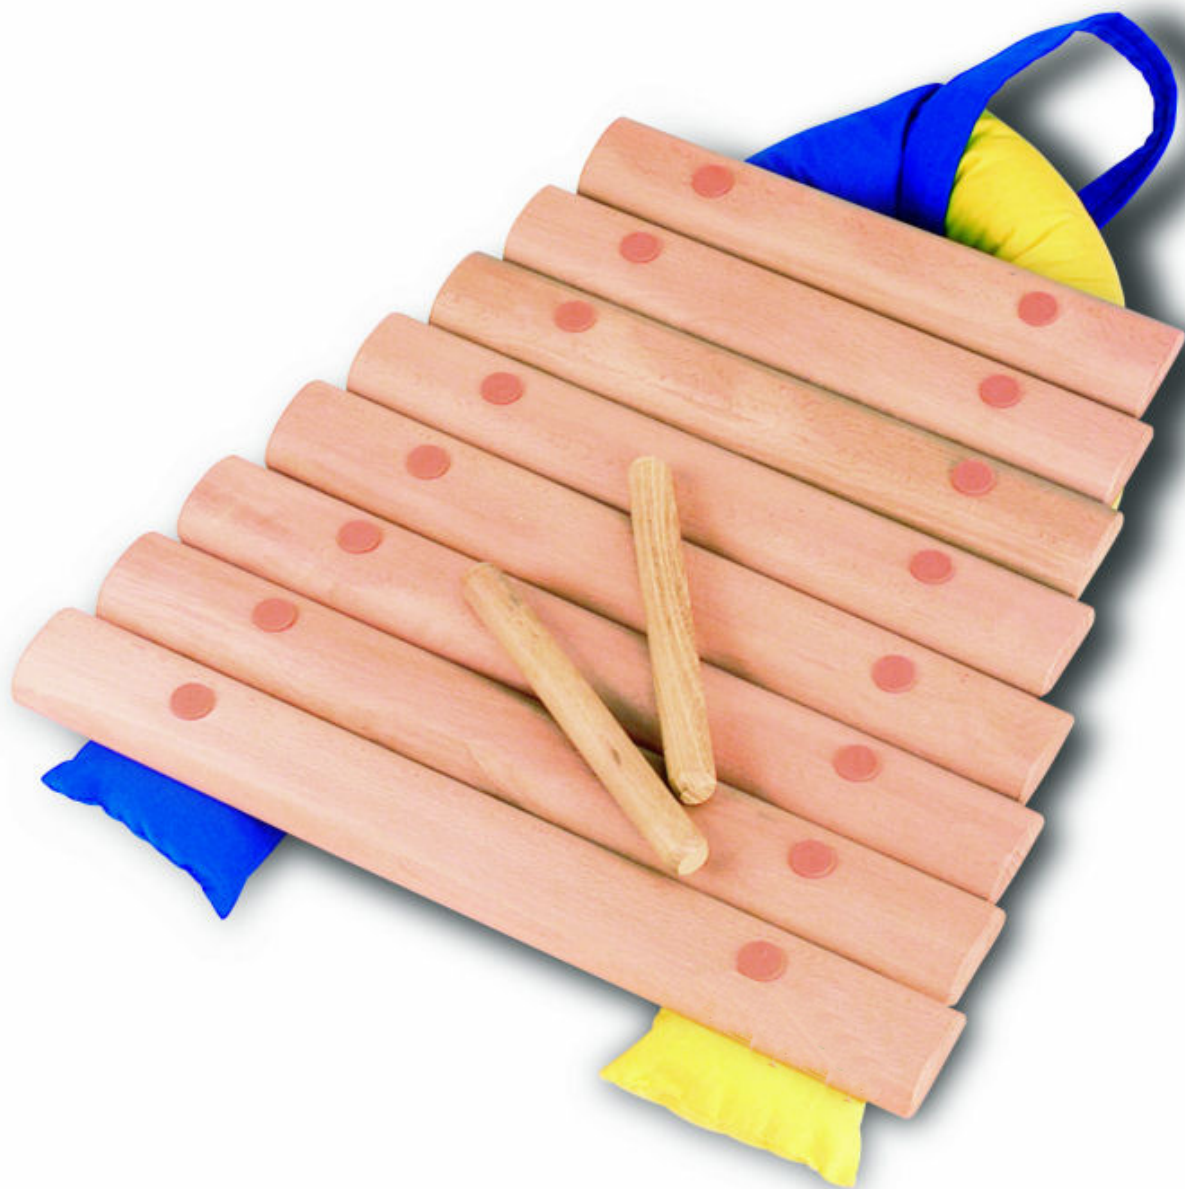

Xylo de sol 8 lames

COMMANDE INTERNET

Xylophone de sol avec 8 lames et deux mailloches en bois

~~200,00 €~~ Pas noté

200,00 €

[Poser une question sur ce produit](#)

Description du produit

Decouvrez notre xylophone de sol aux larges lames en bois, spécialement conçu pour les crèches et structures d'accueil. Avec son design épuré, il se pose directement au sol et offre un son chaleureux et résonnant, grâce à un support en tissu qui optimise l'acoustique en séparant les lames du sol. Accordé en Do, cet instrument favorise l'éveil musical des tout-petits.

Livré avec une paire de baguettes en bois, il permet d'explorer une variété de sons. Expérimentez avec différents percuteurs, comme des balles ou des anneaux en bois, pour une expérience musicale ludique et sensorielle.

Un instrument idéal pour encourager la créativité et l'amusement des plus jeunes tout en jouant de la musique !