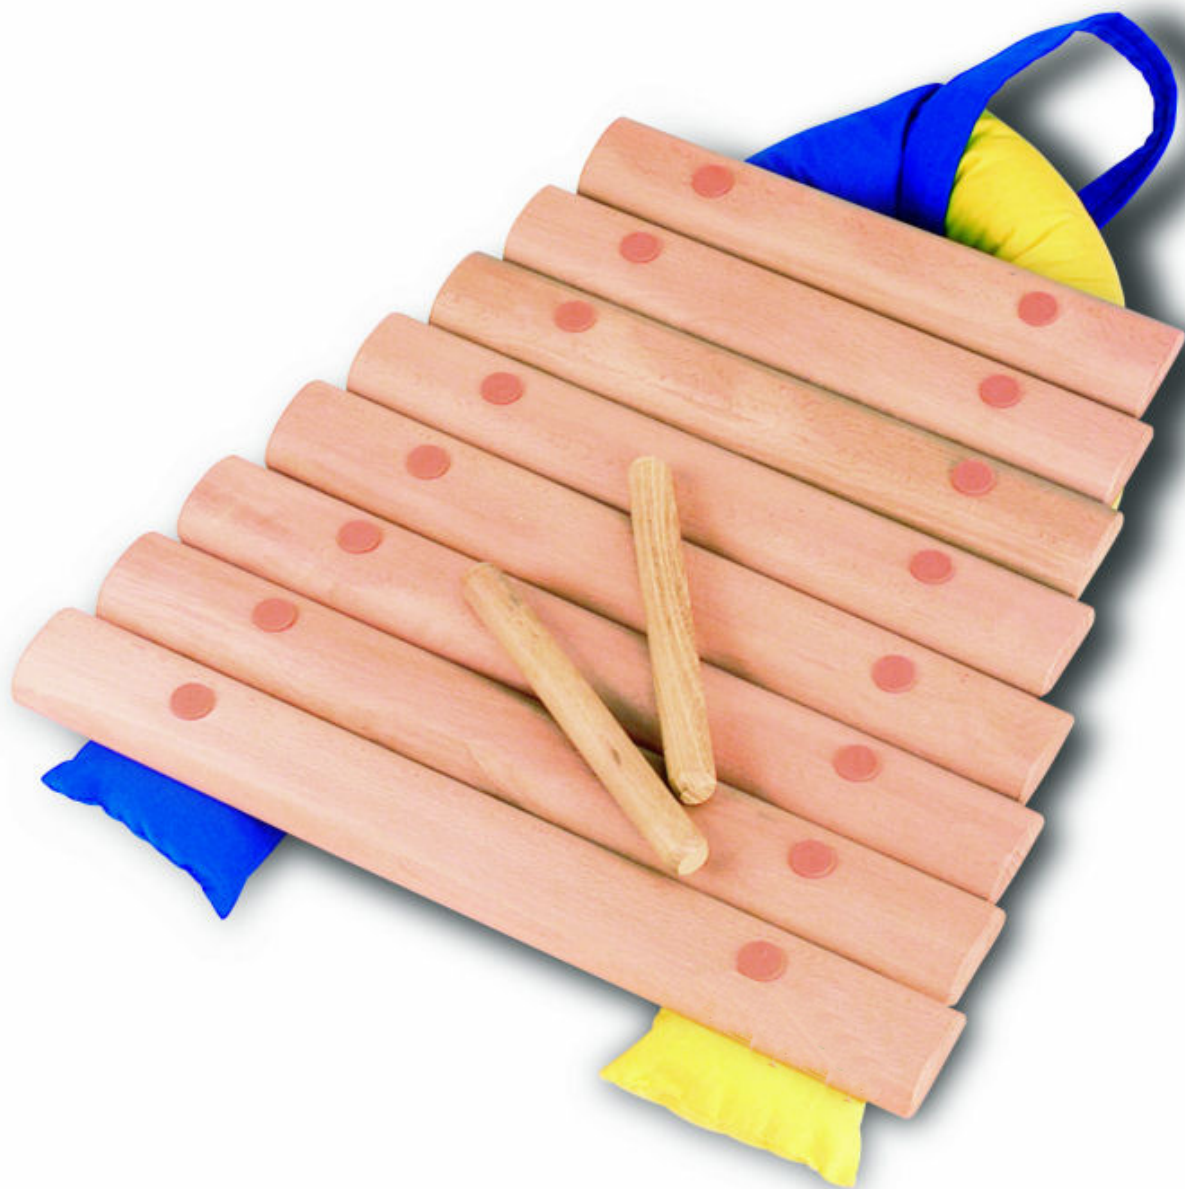

Xylo de sol 8 lames

# COMMANDE INTERNET

---

Xylophone de sol avec 8 lames et deux mailloches en bois

~~200,00 €~~ Pas noté

200,00 €

[Poser une question sur ce produit](#)

## Description du produit

Decouvrez notre xylophone de sol aux larges lames en bois, spécialement conçu pour les crèches et structures d'accueil. Avec son design épuré, il se pose directement au sol et offre un son chaleureux et résonnant, grâce à un support en tissu qui optimise l'acoustique en séparant les lames du sol. Accordé en Do, cet instrument favorise l'éveil musical des tout-petits.

Livré avec une paire de baguettes en bois, il permet d'explorer une variété de sons. Expérimentez avec différents percuteurs, comme des balles ou des anneaux en bois, pour une expérience musicale ludique et sensorielle.