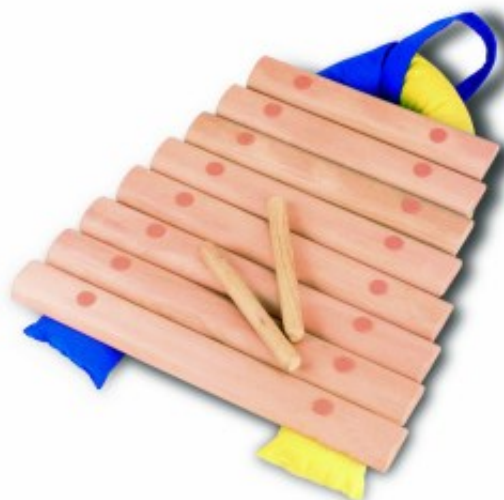

Xylo de sol 8 lames

# COMMANDE INTERNET

---

Xylophone de sol avec 8 lames et deux mailloches en bois

~~200,00 €~~ Pas noté

200,00 €

[Poser une question sur ce produit](#)

## Description du produit

Decouvrez notre xylophone de sol aux larges lames en bois, spécialement conçu pour les crèches et structures d'accueil. Avec son design épuré, il se pose directement au sol et offre un son chaleureux et résonnant, grâce à un support en tissu qui optimise l'acoustique en séparant les lames du sol. Accordé en Do, cet instrument favorise l'éveil musical des tout-petits.

Livré avec une paire de baguettes en bois, il permet d'explorer une variété de sons. Expérimentez avec différents percuteurs, comme des balles ou des anneaux en bois, pour une expérience musicale ludique et sensorielle.