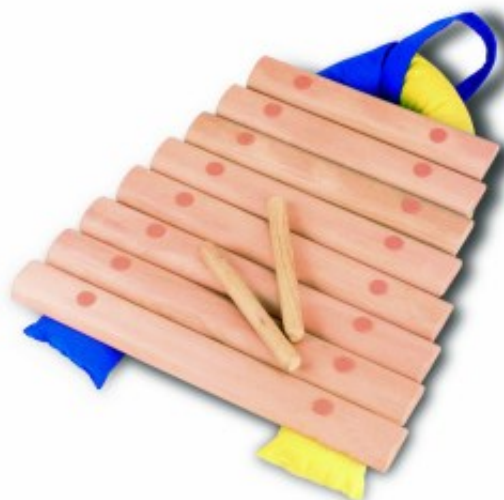

Xylo de sol 8 lames

COMMANDE INTERNET

Xylophone de sol avec 8 lames et deux mailloches en bois

~~200,00 €~~ Pas noté

200,00 €

[Poser une question sur ce produit](#)

Description du produit

Decouvrez notre xylophone de sol aux larges lames en bois, spécialement conçu pour les crèches et structures d'accueil. Avec son design épuré, il se pose directement au sol et offre un son chaleureux et résonnant, grâce à un support en tissu qui optimise l'acoustique en séparant les lames du sol. Accordé en Do, cet instrument favorise l'éveil musical des tout-petits.

Livré avec une paire de baguettes en bois, il permet d'explorer une variété de sons. Expérimentez avec différents percuteurs, comme des balles ou des anneaux en bois, pour une expérience musicale ludique et sensorielle.

Un instrument idéal pour encourager la créativité et l'amusement des plus jeunes tout en jouant de la musique !