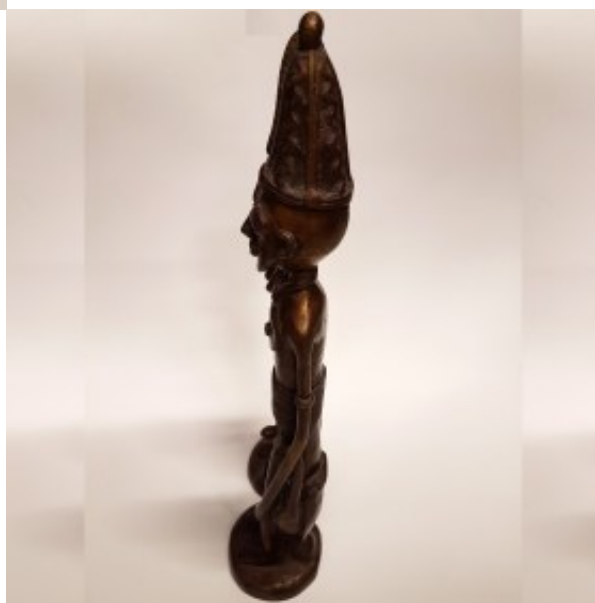

Statuette-couple assis-chapeau-pointu

Statuettes en bronze. Origine Burkina Faso

~~312,00 €~~ Pas noté

312,00 €

[Poser une question sur ce produit](#)

### Statuettes en bronze

Hauteur : 34 cm

Poids : 1.28 Kg