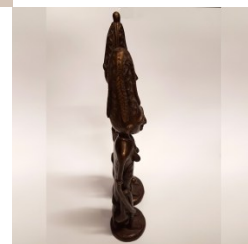

Statuette-couple assis-chapeau-pointu

Statuettes en bronze. Origine Burkina Faso

~~312,00 €~~ Pas noté

312,00 €

[Poser une question sur ce produit](#)

### Statuettes en bronze

Hauteur : 34 cm

Poids : 1.28 Kg