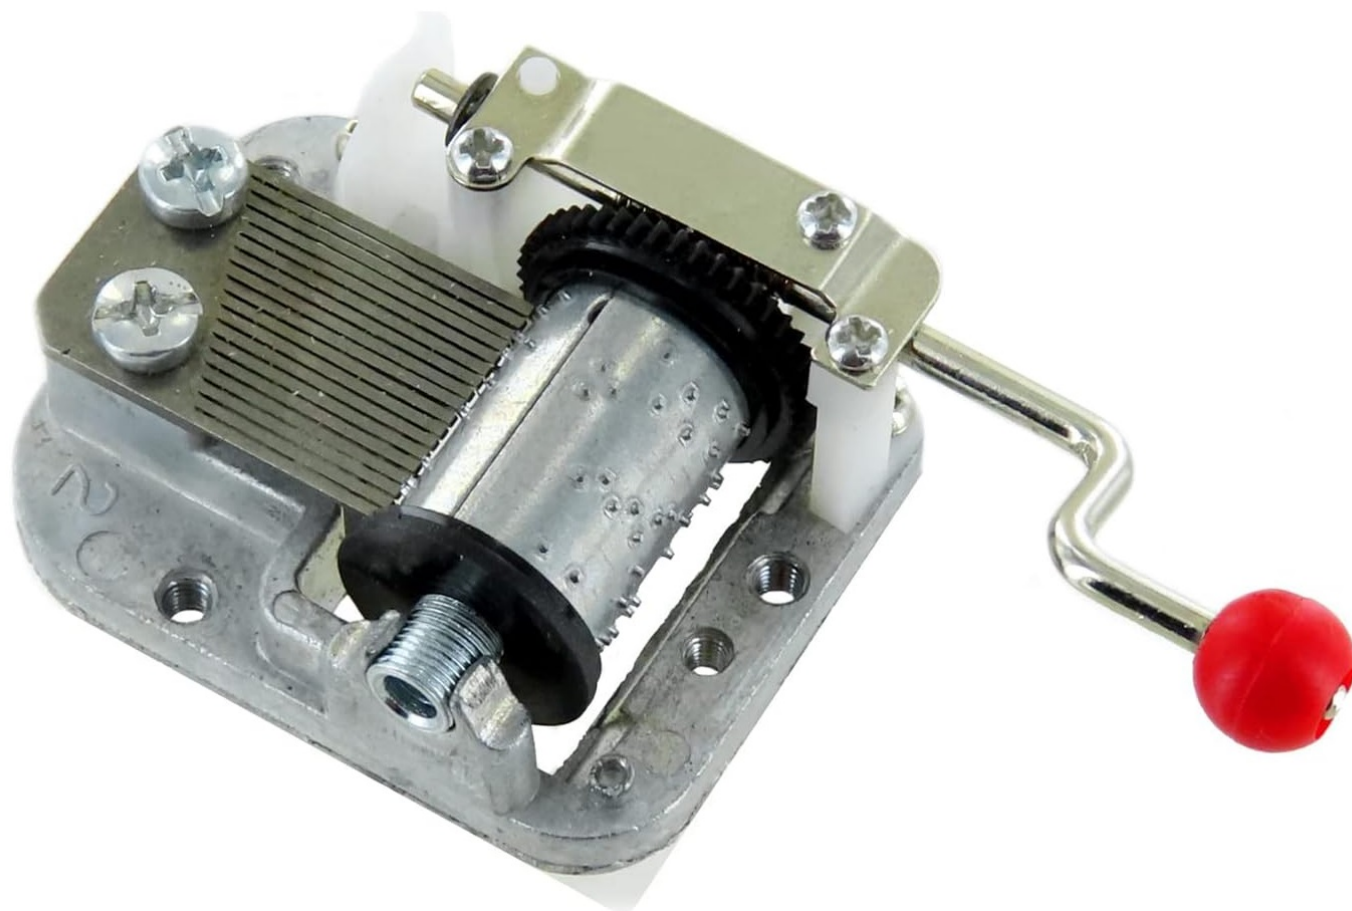

Serinette / Boîte à musique : La flûte enchantée

Mozart - La Flûte enchantée

COMMANDE INTERNET

~~5,00 €~~ Pas noté

6,00 €

[Poser une question sur ce produit](#)

Description du produit

Explorez notre offre de boîtes à musique !

Petit rouleau métallique doté d'ergots qui mettent en jeu des lames dès qu'on actionne la manivelle.

Parfaites pour une utilisation pédagogique, les boîtes à musique offrent une introduction ludique à la musique. Les enfants peuvent reconnaître la mélodie en tournant à la bonne vitesse cela stimule leur coordination et leur créativité.

I : 3,5 cm L. : 5 cm

Chaque serinette est livrée dans une boîte en carton.