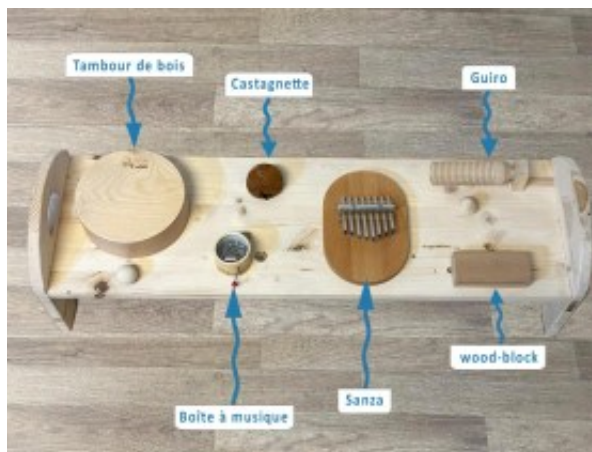

COMMANDE INTERNET

PLATO Largo (bas)

6 instruments fixés sur un cadre bois.

- 1 woodblock
- 1 guiro block
- 1 sanza
- 1 castagnette à doigt
- 1 boîte à musique (serinette)
- 1 tambour de bois

Idéal pour collectivités (petite enfance, personnes âgées, handicaps...)

Noté 5/5

164,80 €

[Poser une question sur ce produit](#)

Description du produit

Concept PLATO

Créatrices et fabricantes du **concept PLATO**, les Editions Lugdivine sont fières de présenter leur nouvelle collection de “meubles musicaux” destinés à un usage collectif ou individuel. Les 3 ensembles PLATO (*Largo, Adagio, Presto*) sont à la fois indépendants et empilables. Chacun d’eux est constitué d’un châssis (solide meuble bas, en bois massif) sur lequel sont fixés de 5 à 6 instruments ou objets sonores.

Dans la composition de chaque PLATO, les créateurs ont voulu associer :

- des instruments rythmiques et des instruments mélodiques,
- des instruments avec des timbres différents (bois, fer...),
- des instruments répondant à des modes de production sonore variés (frappés, pincés, grattés, tournés...).

Original et fonctionnel

La **fixation** des instruments sur la planche de bois répond à des critères qui allient pertinence et fonctionnalité :

- le son de chaque instrument se trouve amplifié grâce au rôle de table de résonance rempli par chaque planche plane,
- la durée de vie des instruments est améliorée du fait qu’ils ne sont pas soumis à des chocs intempestifs ou des chutes malencontreuses,
- la mise en place de l’activité est facilitée car chaque PLATO est toujours immédiatement “prêt à