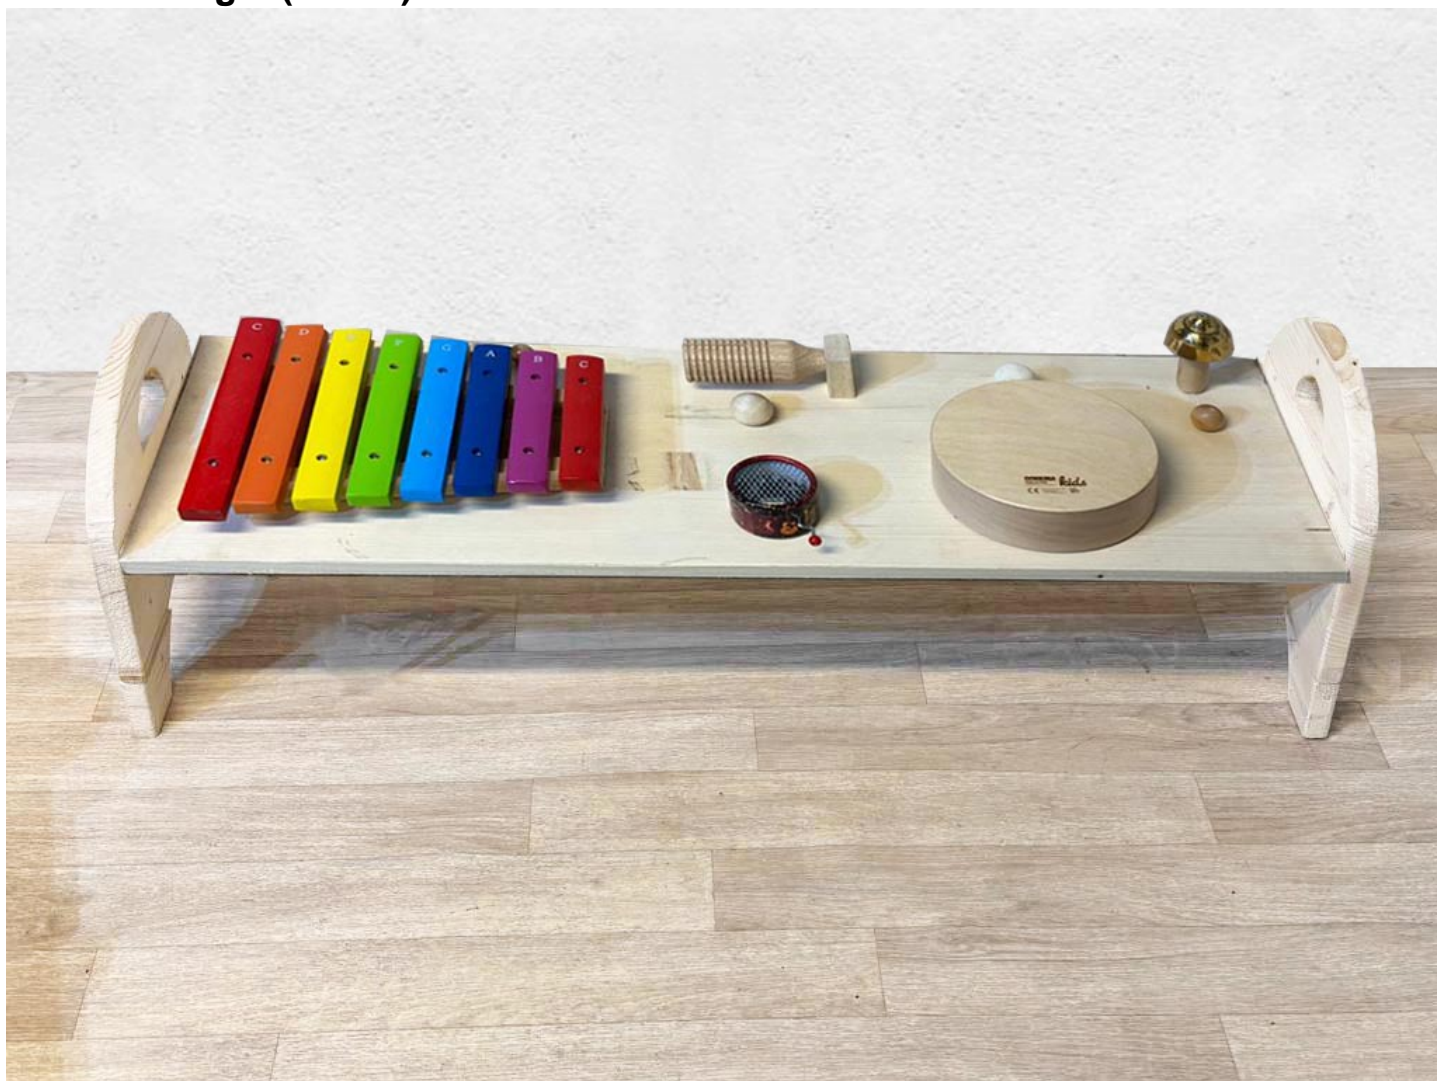

COMMANDE INTERNET

PLATO Adagio (milieu)

5 instruments fixés sur un cadre bois.

- 1 xylophone
- 1 guiro block
- 1 cloche
- 1 boîte à musique (serinette)
- 1 tambour de bois

Idéal pour collectivités (petite enfance, personnes âgées, handicaps...)

Non classé

164,80 €

[Poser une question sur ce produit](#)

Description du produit

Concept PLATO

Créatrices et fabricantes du **concept PLATO**, les Editions Lugdivine sont fières de présenter leur nouvelle collection de “meubles musicaux” destinés à un usage collectif ou individuel. Les 3 ensembles PLATO (*Largo, Adagio, Presto*) sont à la fois indépendants et empilables. Chacun d’eux est constitué d’un châssis (solide meuble bas, en bois massif) sur lequel sont fixés de 5 à 6 instruments ou objets sonores.

Dans la composition de chaque PLATO, les créateurs ont voulu associer :

- des instruments rythmiques et des instruments mélodiques,
- des instruments avec des timbres différents (bois, fer...),
- des instruments répondant à des modes de production sonore variés (frappés, pincés, grattés, tournés...).

Original et fonctionnel

La **fixation** des instruments sur la planche de bois répond à des critères qui allient pertinence et fonctionnalité :

- le son de chaque instrument se trouve amplifié grâce au rôle de table de résonance rempli par chaque planche plane,
- la durée de vie des instruments est améliorée du fait qu’ils ne sont pas soumis à des chocs intempestifs ou des chutes malencontreuses,
- la mise en place de l’activité est facilitée car chaque PLATO est toujours immédiatement “prêt à jouer”,