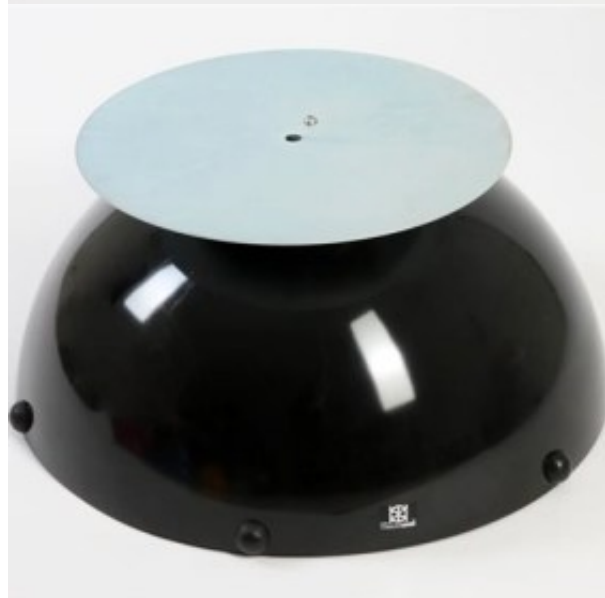

Ludophone - Lunna

W N J O R V T B F R V

Composants : 1 plaque circulaire

Typologie sonore : sons complexe avec formant

Mode de jeux : percussion, modulations sonores

~~1145,40 €~~ noté

1145,40 €

[Poser une question sur ce produit](#)

COMMANDE INTERNET

Description du produit

Evolution des tambours de fer, ayant pour ancêtres des tambours primitifs à modulation sonore. Multiples modes de jeu dont la percussion, modulation possible selon appui sur la lame circulaire. Très adapté pour ajouter une touche percussive à votre instrumentarium, tel un Tam-Tam ou un Gong.

Sons : très riche en harmonique, mélodique et basse puissante.

Design basé sur une FORME GEOMETRIQUE ELEMENTAIRE : le CERCLE !

Composants : 1 plaque circulaire

Typologie sonore : sons complexe avec formant

Mode de jeux : percussion, modulations sonores

Couleur de la demi-sphère : préciser la lettre dans les commentaires lors de la validation de votre commande. Les couleurs proposées ci-dessous sont en stock, pour toute autre demande de couleur précise, un délai de 5 semaines sera nécessaire.