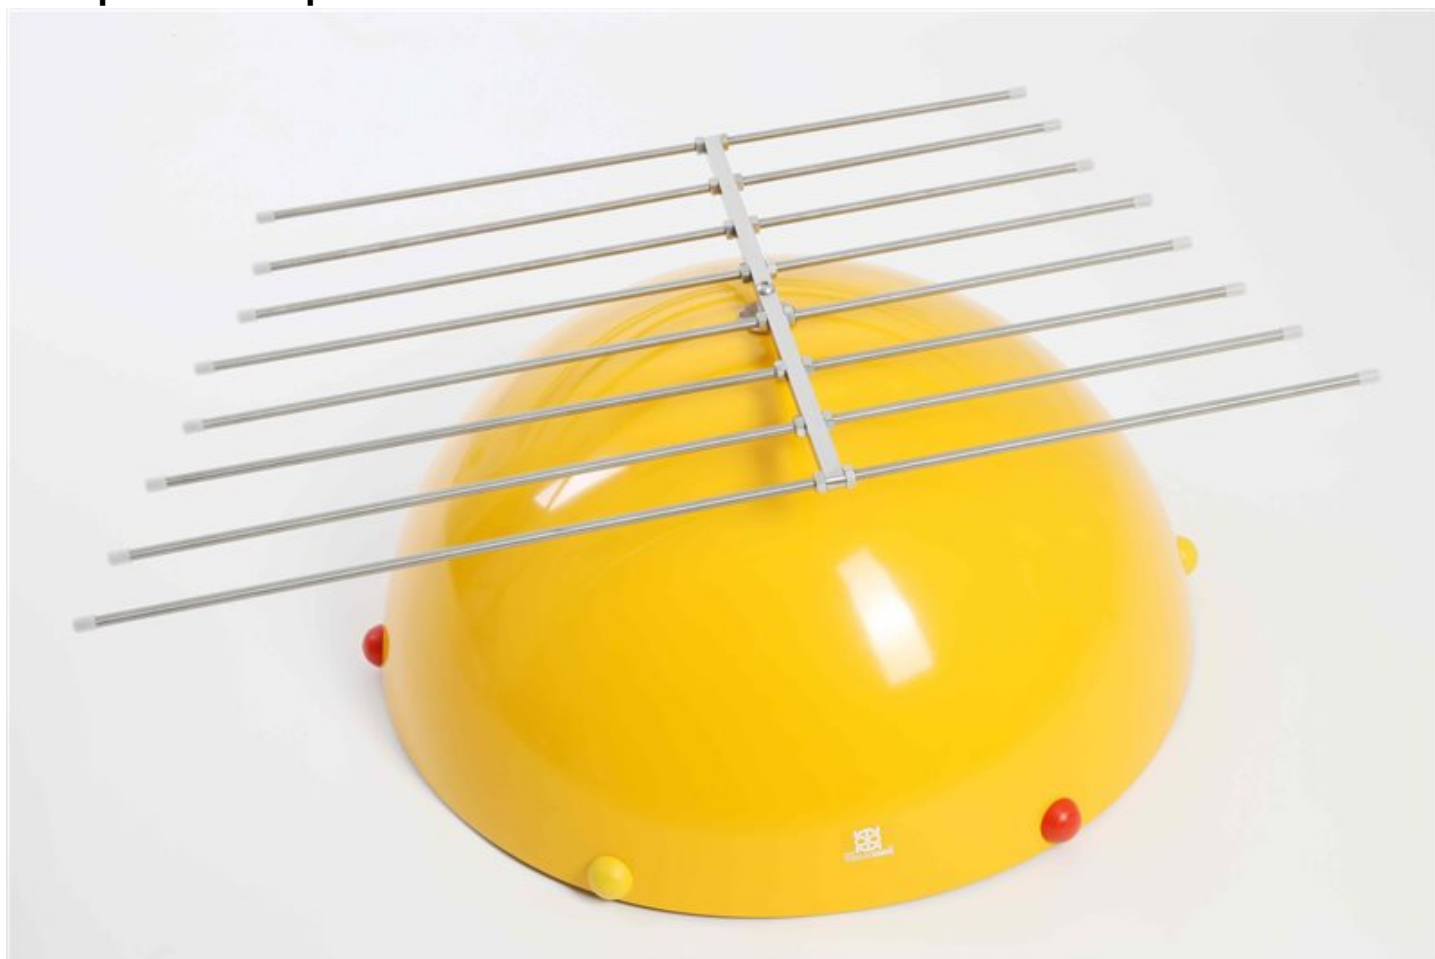

Ludophone - Harp alto

# COMMANDE INTERNET

Composants : 16 barres  
Typologie sonore : sons aigus et résonants  
Accord : E F# G# A# B D D# E  
Mode de jeux : Friction, percussion  
Note : Pas noté

766,40 €

[Poser une question sur ce produit](#)

Description du produit  
Son design est basé sur celui du figure géométrique élémentaire, le polyèdre étonnant de Marlowe (1825) et le violon à cloche (circa 1825).

**Composants** : 16 barres

**Typologie sonore** : sons mélodieux et résonants

**Accord** : E F# G# A# B D D# E

**Mode de jeux** : Friction, percussion,

**Couleur de la demi-sphère** : préciser la lettre dans les commentaires lors de la validation de votre commande. Les couleurs proposées ci-dessous sont en stock, pour toute autre demande de couleur précise, un délai de 5 semaines sera nécessaire.