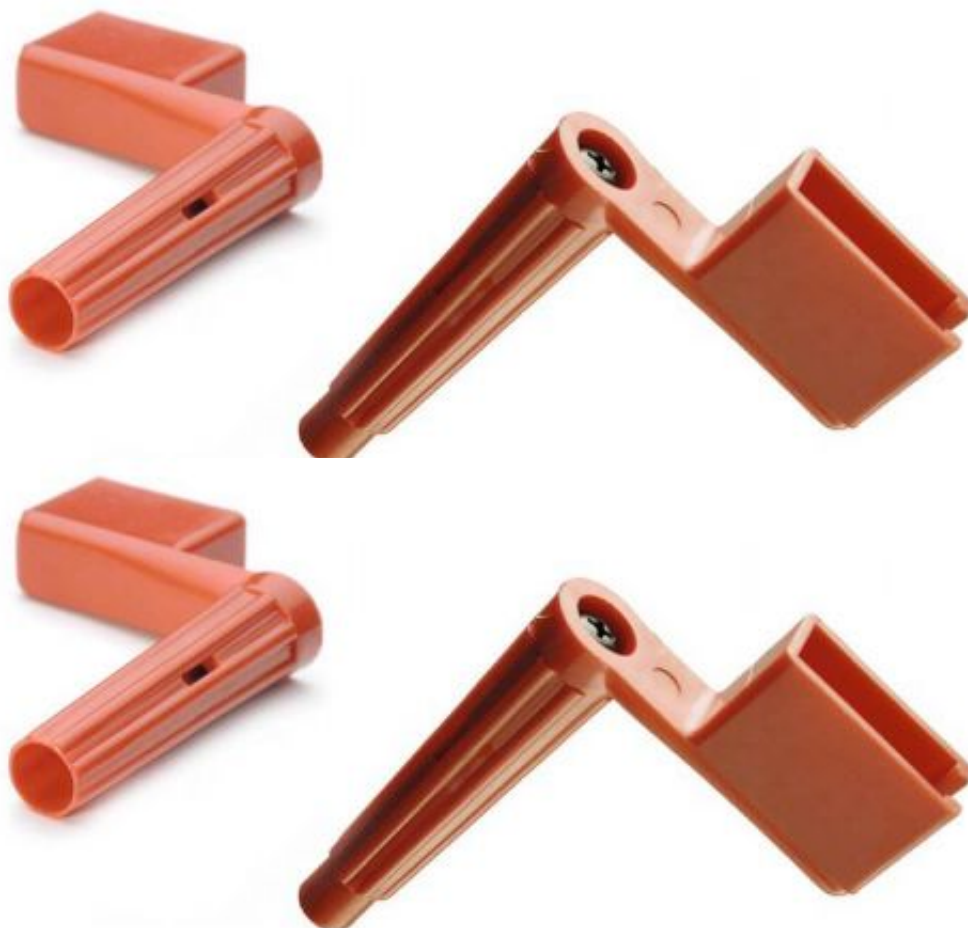

Enrouleur mécanique

~~2,20 €~~ Pas noté

2,20 €

[Poser une question sur ce produit](#)