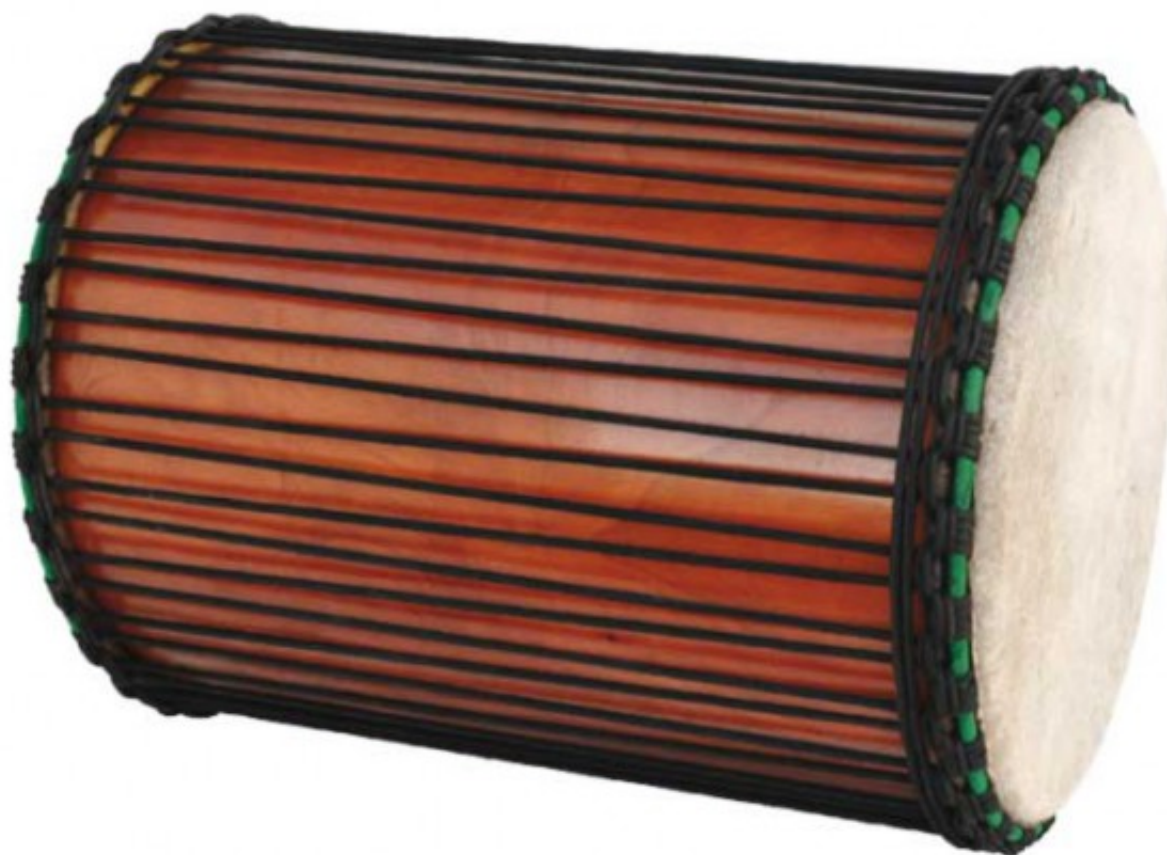

Dou Doum

Tambour à double membrane (peau de veau très épaisse) sur fût de tronc d'arbre brut évidé
longueur approx 60 cm ø 33 cm

~~330,00 €~~ Pas noté

330,00 €

[Poser une question sur ce produit](#)

Description du produit
Tambour à double membrane (peau de veau très épaisse) sur fût de tronc d'arbre brut évidé. longueur approx 60 cm ø 33 cm