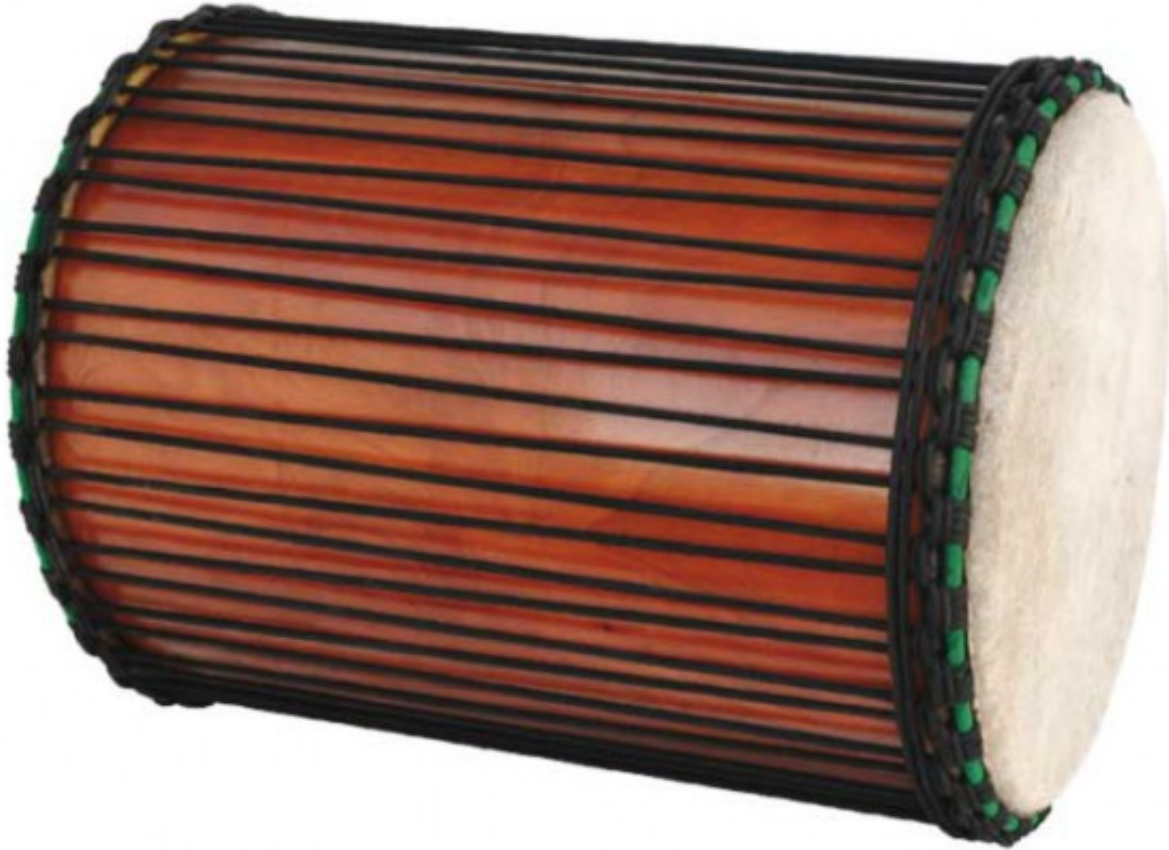

Dou Doum

Tambour à double membrane (peau de veau très épaisse) sur fût de tronc d'arbre brut évidé
longueur approx 60 cm ø 33 cm

~~330,00 €~~ Pas noté

330,00 €

[Poser une question sur ce produit](#)

Description du produit
Tambour à double membrane (peau de veau très épaisse) sur fût de tronc d'arbre brut évidé. longueur approx 60 cm ø 33 cm