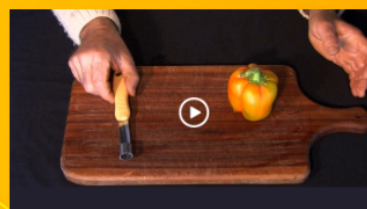

Une fois que votre achat sera enregistré, vous recevrez un mail de création de compte sous 24H, avec les codes de connexion, dont vous et vos élèves aurez