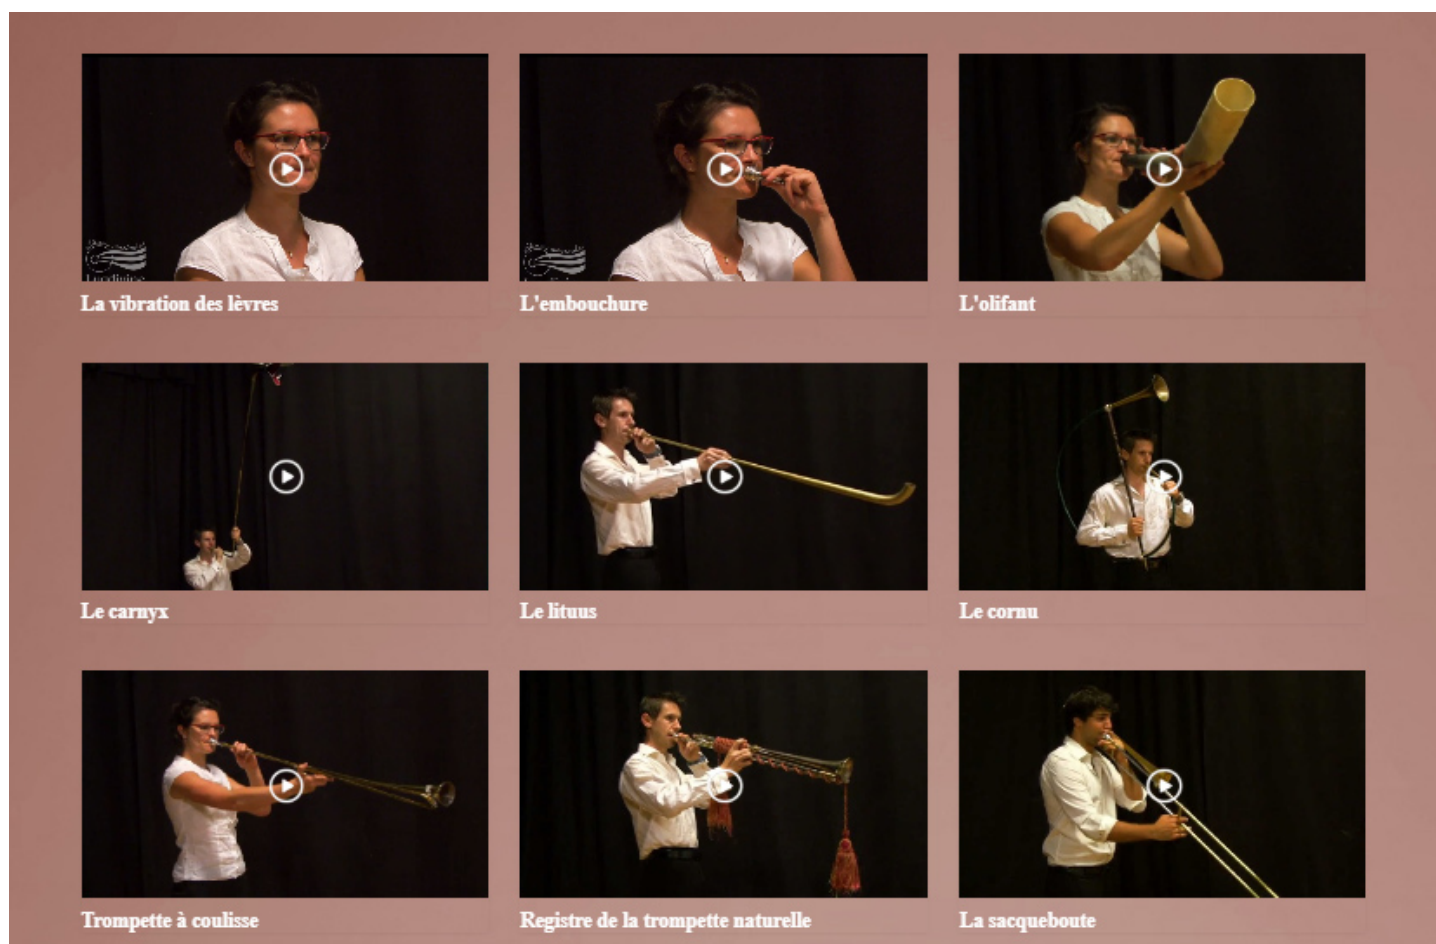

COMMANDE INTERNET

Description du produit

Le principe d'un abonnement annuel, par chaîne thématique, sans limite du nombre de connexion, donnera à votre établissement (professeurs et élèves) un accès sur tout support (ordinateur, tablette...) aussi bien dans l'établissement qu'à la maison.

Vous recevrez vos codes de connexion sous 24-48 h et pourrez vous rendre à l'espace dédié ici : <https://videos.lugdivine.com/>

Guy Estimbre et Amélie Pialoux nous invitent à une plongée vertigineuse dans l'histoire et l'évolution de la facture des cuivres.

Une trentaine de vidéos nous permettent ainsi de découvrir, en situation de jeu, les aérophones dits « à embouchure-cuvette » les plus représentatifs depuis les temps préhistoriques jusqu'à nos jours.

Entrez avec eux dans un véritable musée vivant aussi passionnant et attrayant que surprenant !

Une fois que votre achat sera enregistré, vous recevrez un mail de création de compte sous 24H, avec les codes de connexion, dont vous et vos élèves aurez besoin pour vous connecter à la plateforme. Vous pourrez bénéficier de l'accès au portail pendant une durée de 1 an sans limitation de connexion.