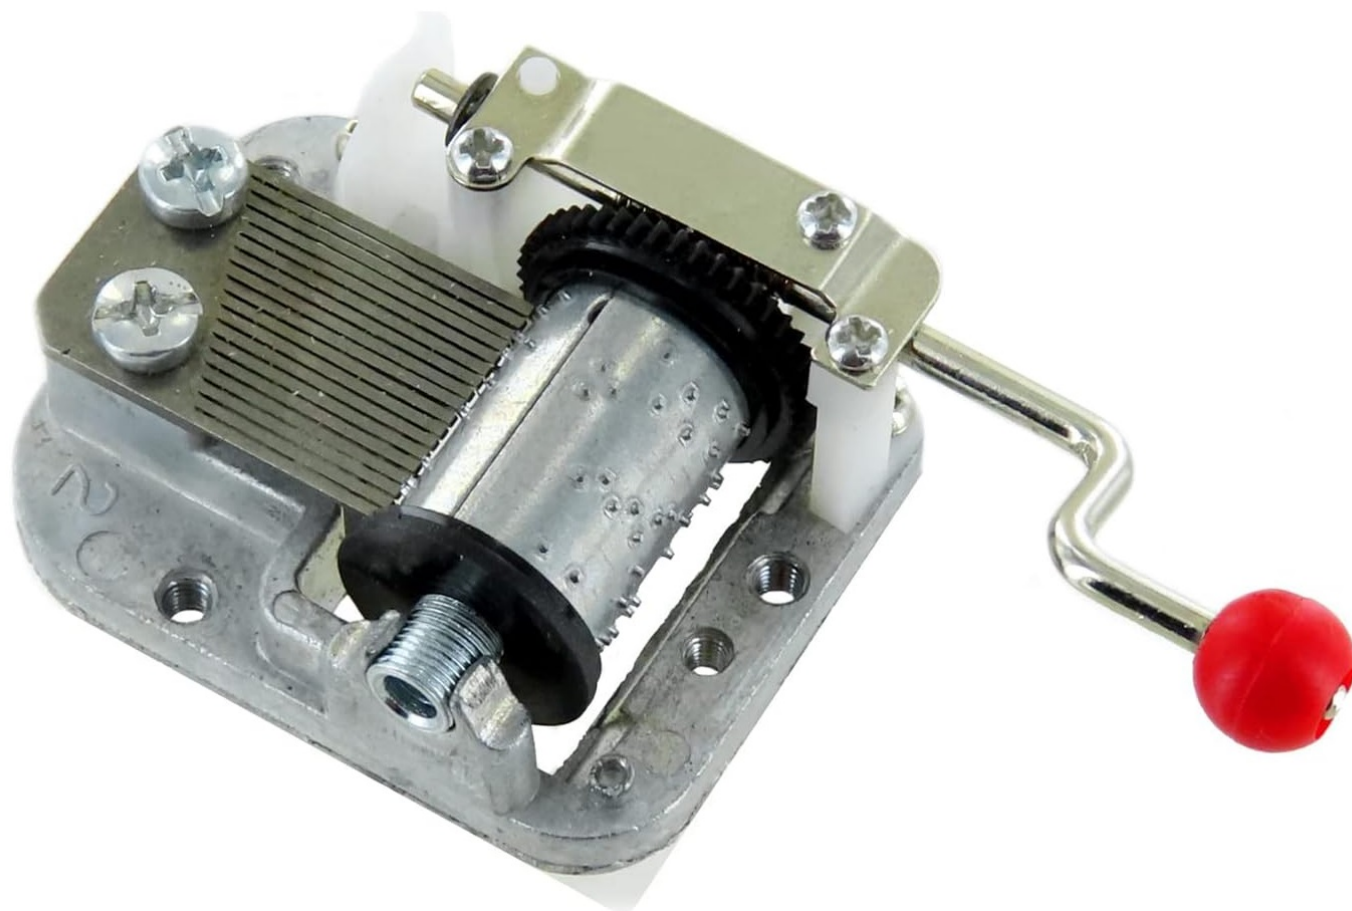

Serinette / boîte à musique : Lettre à Elise

Ludwig van Beethoven - Lettre à Elise

COMMANDE INTERNET

~~5,00~~ € Pas noté

6,00 €

[Poser une question sur ce produit](#)

Description du produit

Explorez notre offre de boîtes à musique !

Petit rouleau métallique doté d'ergots qui mettent en jeu des lames dès qu'on actionne la manivelle.

Parfaites pour une utilisation pédagogique, les boîtes à musique offrent une introduction ludique à la musique. Les enfants peuvent reconnaître la mélodie en tournant à la bonne vitesse cela stimule leur coordination et leur créativité.

I : 3,5 cm L. : 5 cm

Chaque serinette est livrée dans une boîte en carton.