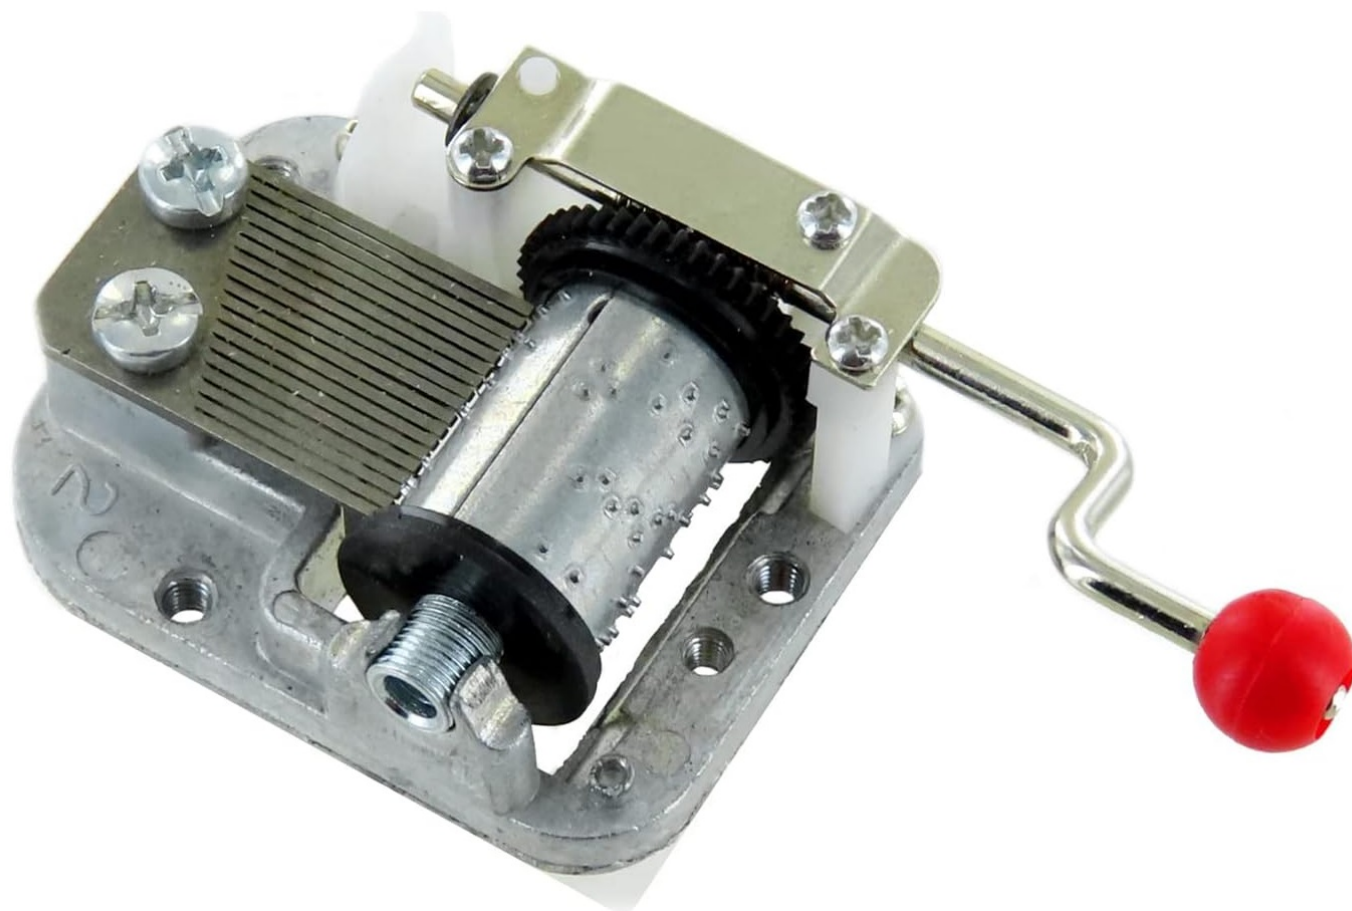

Serinette / boîte à musique : Greensleaves

Traditionnelle - Greensleaves

# COMMANDE INTERNET

---

~~5,00 €~~ Pas noté

6,00 €

[Poser une question sur ce produit](#)

Description du produit

Explorez notre offre de boîtes à musique !

Petit rouleau métallique doté d'ergots qui mettent en jeu des lames dès qu'on actionne la manivelle.

Parfaites pour une utilisation pédagogique, les boîtes à musique offrent une introduction ludique à la musique. Les enfants peuvent reconnaître la mélodie en tournant à la bonne vitesse cela stimule leur coordination et leur créativité.

*I : 3,5 cm L. : 5 cm*

*Chaque serinette est livrée dans une boîte en carton.*