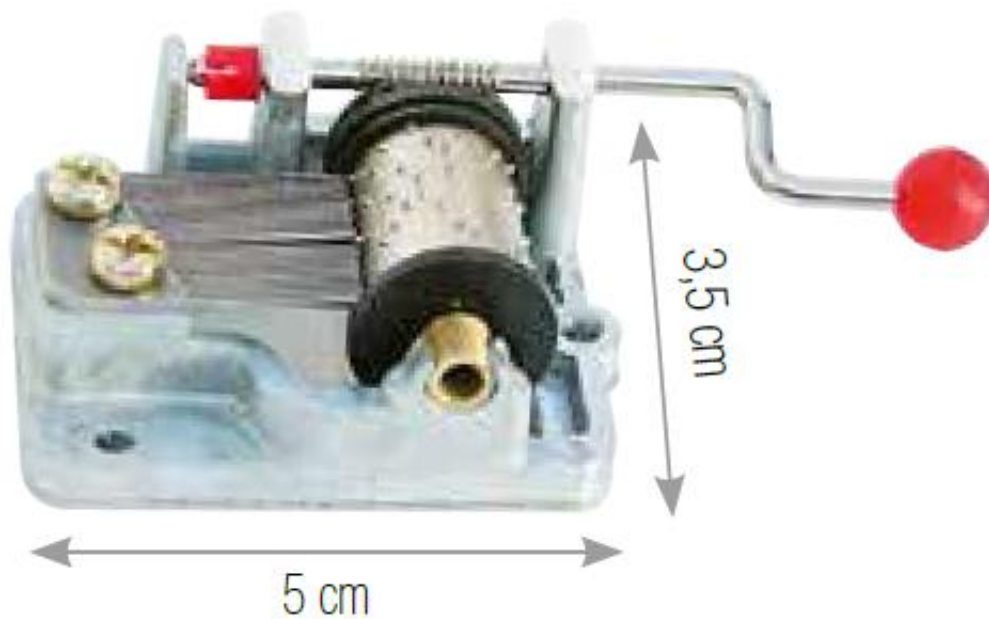

Boite à musique : Berceuse de Mozart

Petit rouleau métallique doté d'ergots qui mettent en jeu des lames dès qu'on actionne la manivelle.

~~6,00 €~~ Pas noté

6,00 €

[Poser une question sur ce produit](#)

~~Description du produit~~ Petit rouleau métallique doté d'ergots qui mettent en jeu des lames dès qu'on actionne la manivelle.