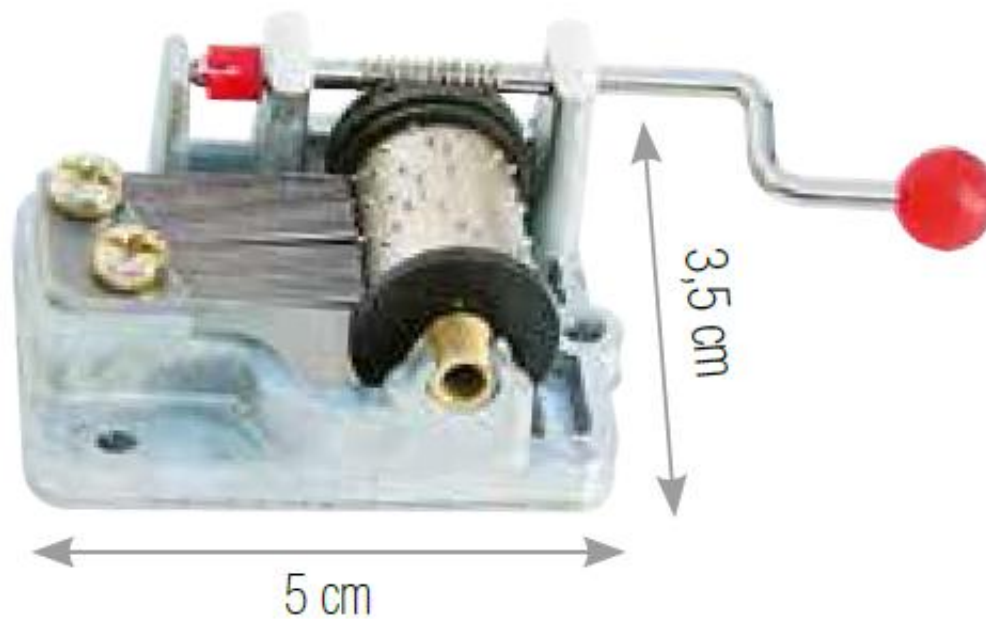

Boite à musique : Berceuse de Mozart

Petit rouleau métallique doté d'ergots qui mettent en jeu des lames dès qu'on actionne la manivelle.

~~6,00 €~~ Pas noté

6,00 €

[Poser une question sur ce produit](#)

~~Description~~ **Description** Petit rouleau métallique doté d'ergots qui mettent en jeu des lames dès qu'on actionne la manivelle.