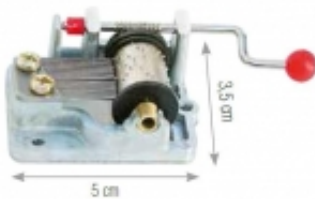

Boite à musique : Berceuse de Mozart

Petit rouleau métallique doté d'ergots qui mettent en jeu des lames dès qu'on actionne la manivelle.

~~6,00 €~~ Pas noté

6,00 €

[Poser une question sur ce produit](#)

~~Description du produit~~ Petit rouleau métallique doté d'ergots qui mettent en jeu des lames dès qu'on actionne la manivelle.