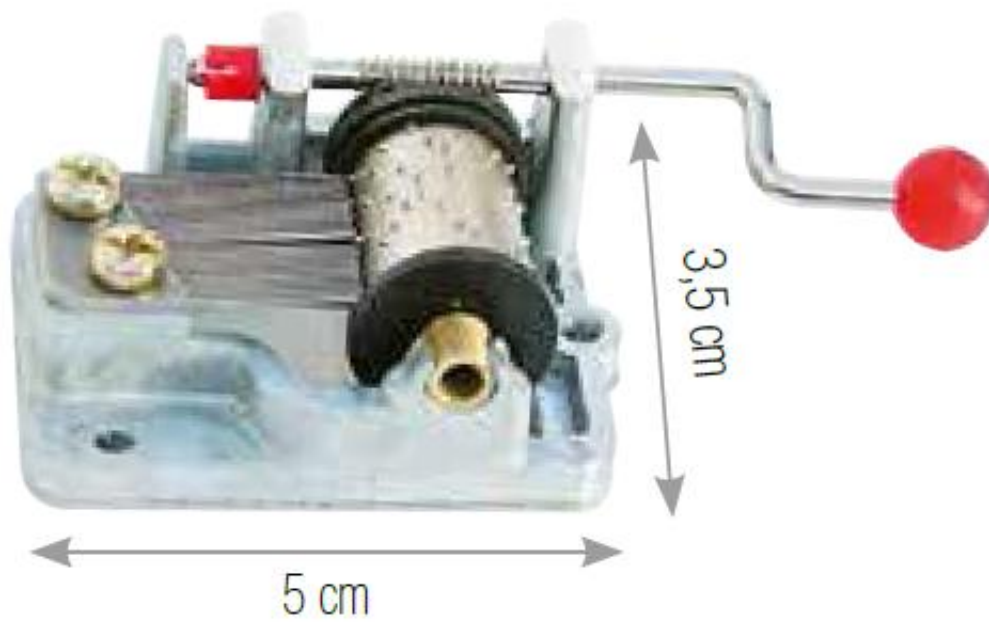

Boite à musique : Berceuse de Brahms

Petit rouleau métallique doté d'ergots qui mettent en jeu des lames dès qu'on actionne la manivelle.

~~6,00 €~~ Pas noté

6,00 €

[Poser une question sur ce produit](#)

Description du produit
Petit rouleau métallique doté d'ergots qui mettent en jeu des lames dès qu'on actionne la manivelle.