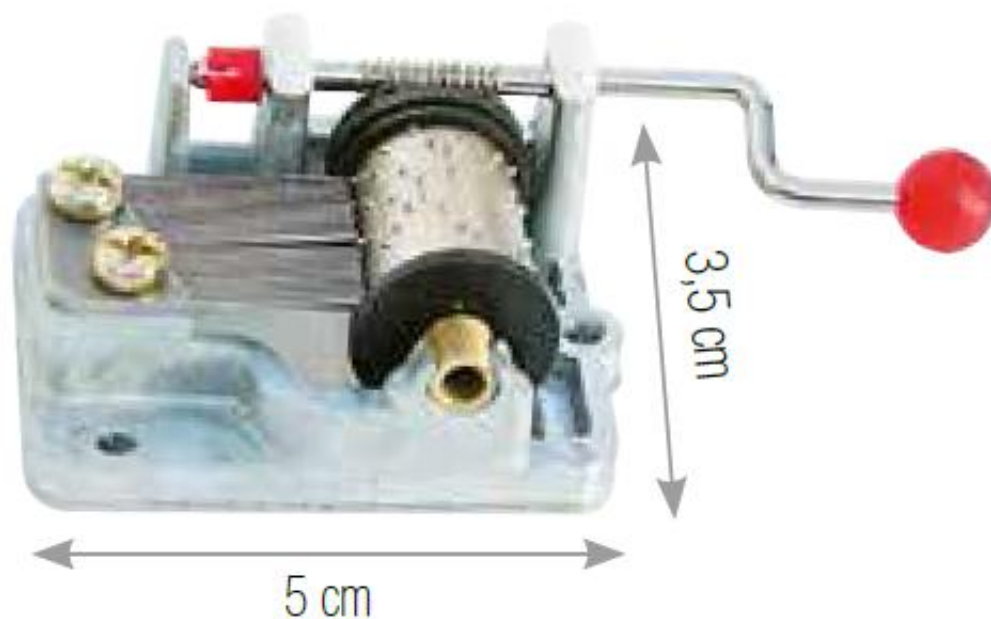

Boite à musique : Berceuse de Brahms

Petit rouleau métallique doté d'ergots qui mettent en jeu des lames dès qu'on actionne la manivelle.

~~6,00 €~~ Pas noté

6,00 €

[Poser une question sur ce produit](#)

Description du produit  
Petit rouleau métallique doté d'ergots qui mettent en jeu des lames dès qu'on actionne la manivelle.