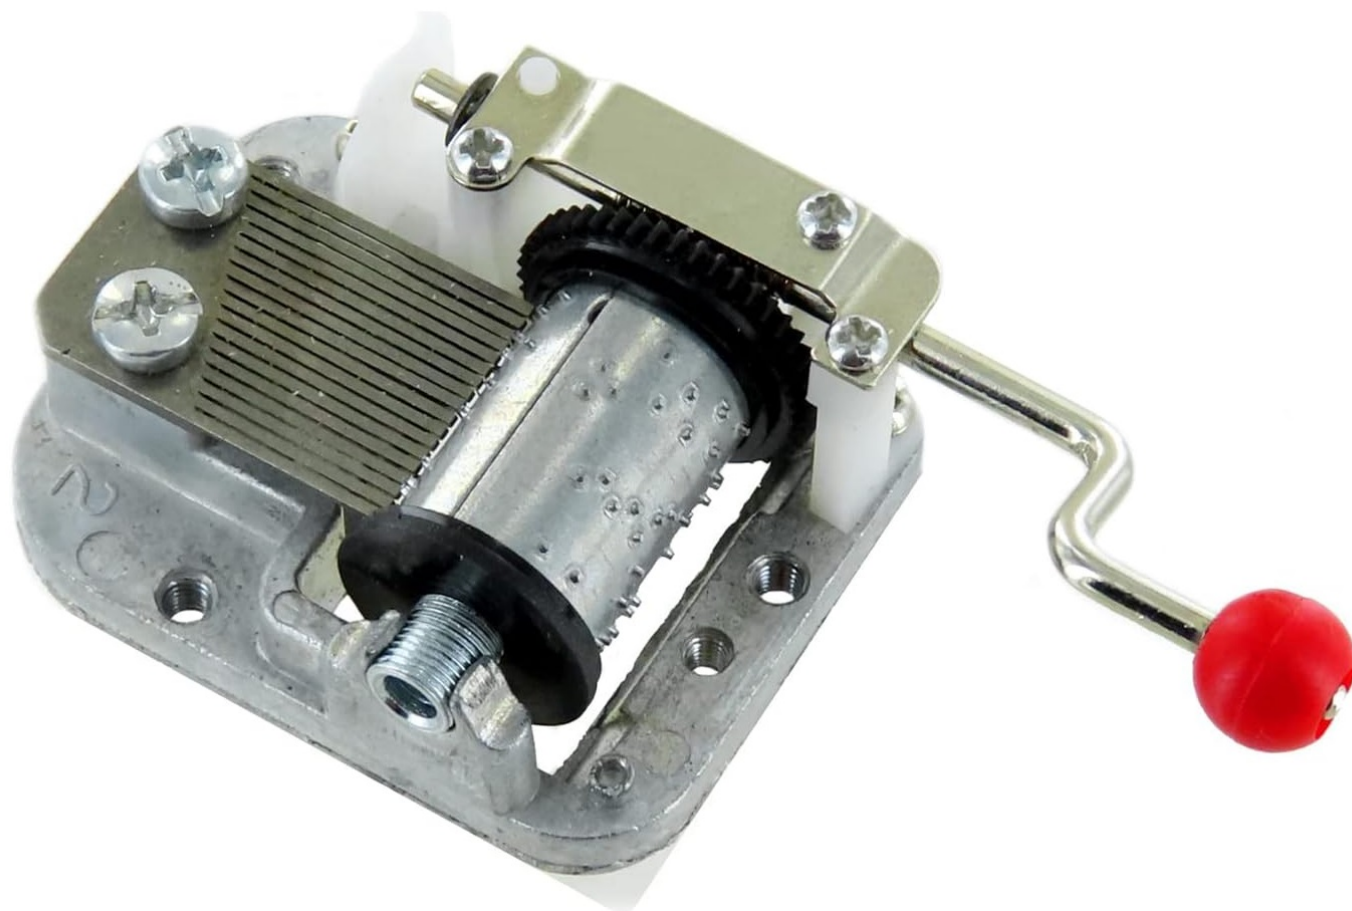

Serinette / boîte à musique : Au clair de la lune

Traditionnel - Au clair de la lune

COMMANDE INTERNET

~~5,00 €~~ Pas noté

6,00 €

[Poser une question sur ce produit](#)

Description du produit

Explorez notre offre de boîtes à musique !

Petit rouleau métallique doté d'ergots qui mettent en jeu des lames dès qu'on actionne la manivelle.

Parfaites pour une utilisation pédagogique, les boîtes à musique offrent une introduction ludique à la musique. Les enfants peuvent reconnaître la mélodie en tournant à la bonne vitesse cela stimule leur coordination et leur créativité.

I : 3,5 cm L. : 5 cm

Chaque serinette est livrée dans une boîte en carton.