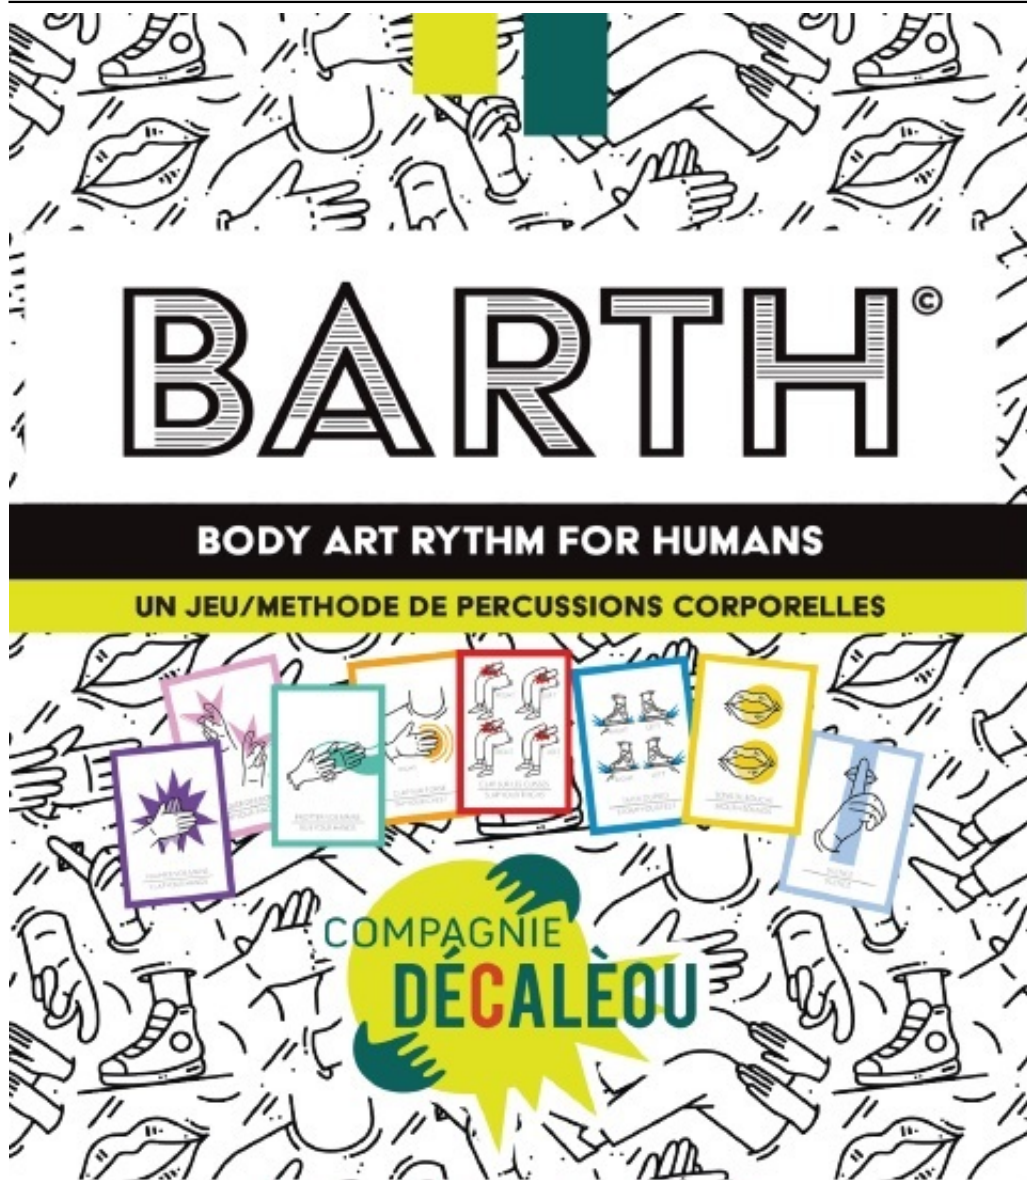

BARTH®

BODY ART RYTHM FOR HUMANS

UN JEU/METHODE DE PERCUSSIONS CORPORELLES

COMPAGNIE
DÉCALEOU

Ventes à distance et collectivités :

Éditions musicales LUGDIVINE

www.lugdivine.com - lugdivine@lugdivine.com

04.37.41.10.40