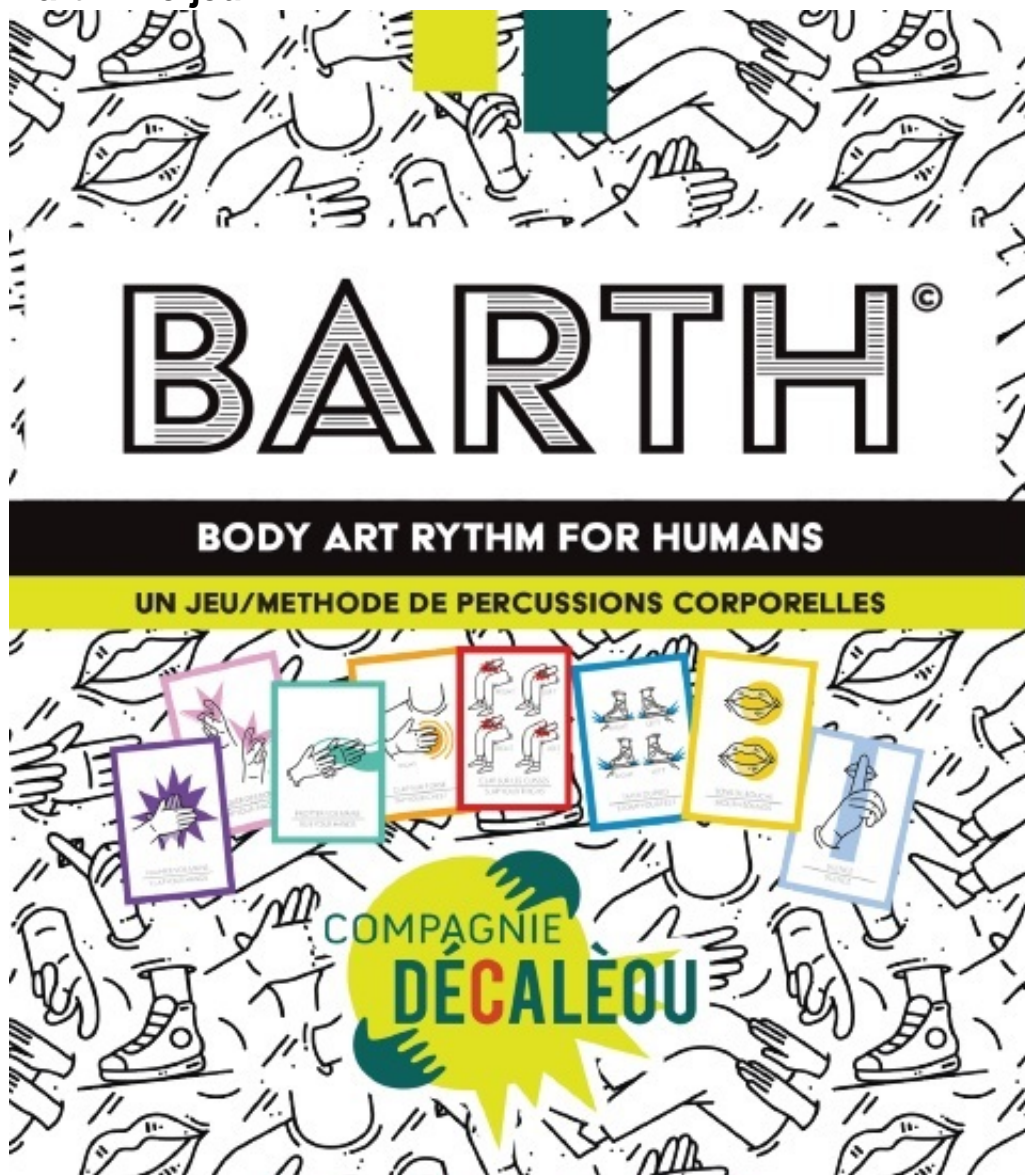

Barth "Le jeu"

Ventes à distance et collectivités :

Éditions musicales LUGDIVINE

www.lugdivine.com - lugdivine@lugdivine.com

04.37.41.10.40