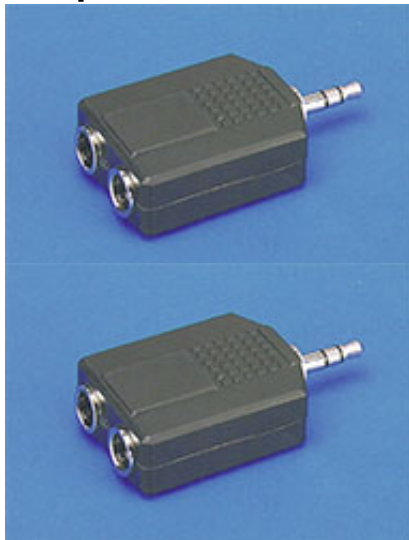

Adaptateur 3.5 st ma à 2 6.35 st fe

Adaptateur 3.5 st ma à 2 6.35 st fe

~~2,10 €~~ Pas noté

2,10 €

[Poser une question sur ce produit](#)

~~Adaptateur 3.5 st ma à 2 6.35 st fe~~