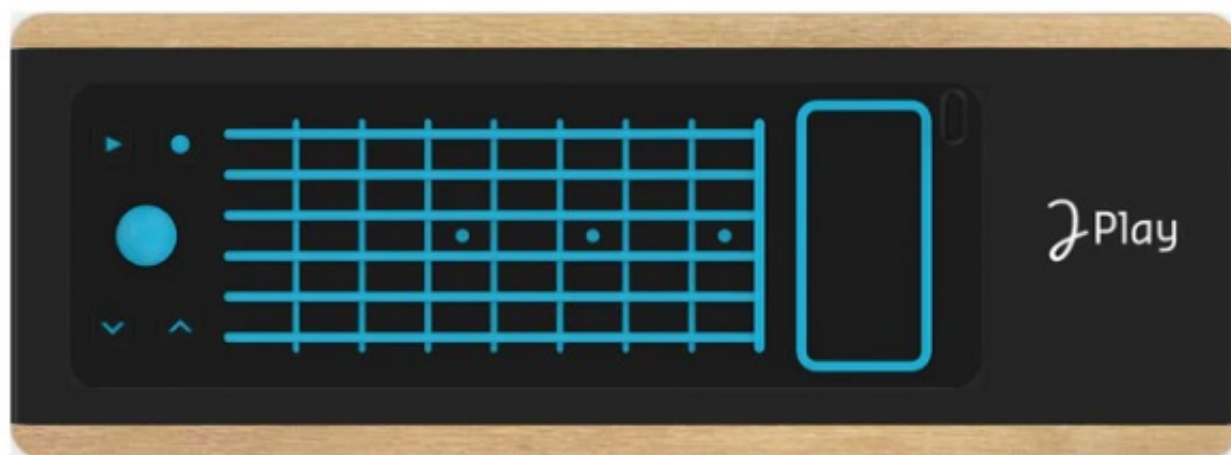

J-Play - Guitare

1 planche bois
+ 1 pad guitare
+ 1 câble USB C /USB C
+ 1 housse de rangement
+ 1 livret méthode de 24 pages
~~230,00 €~~ Pas noté

230,00 €

[Poser une question sur ce produit](#)

J-play est une solution complète pour la pratique musicale, combinant **un multi-instrument** (composé d'une planche en bois et d'un Pad en silicone) et une **application** intuitive (MacOs, Windows, smartphones et tablettes). Mais J-Play fonctionne également comme un contrôleur MIDI MPE puissant pour tous les musiciens en herbe ou confirmés !

Avec le **Pad Guitare**, vous pouvez facilement créer des riffs de guitare et des lignes de basse uniques ! Explorez des sons allant du jazz au rock en passant par l'électro pour jouer des accords, des solos ou des lignes de basse avec l'application dédiée. Variez la pression sur les cordes pour ajouter de l'expressivité, et profitez des effets de guitare emblématiques intégrés. (délai, réverbération, distorsion).

Grâce à l'application dédiée, ce **Pad Guitare** est compatible avec les autres Pad Instruments, tels que le Pad clavier et/ou le Pad Piano. Vous pouvez facilement combiner les Pads pour enregistrer vos créations, créer des boucles...

Voici des exemples d'exploitations du **Pad Guitare** :

- Jouer des accords,
- Travailler des lignes de basse,

COMMANDE INTERNET

- Exploiter les effets de réverbération, distorsion...

La planche :

Matériaux