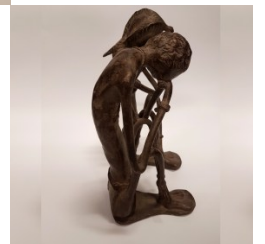

Statuette-couple assis-pleure

Statuettes en bronze. Origine Burkina Faso

~~179,00 €~~ Pas noté

179,00 €

-20,00 €

[Poser une question sur ce produit](#)

Description du produit

Statuettes en bronze

Hauteur : 25 cm

Poids : 1.64 Kg

COMMANDE INTERNET

Article très rare