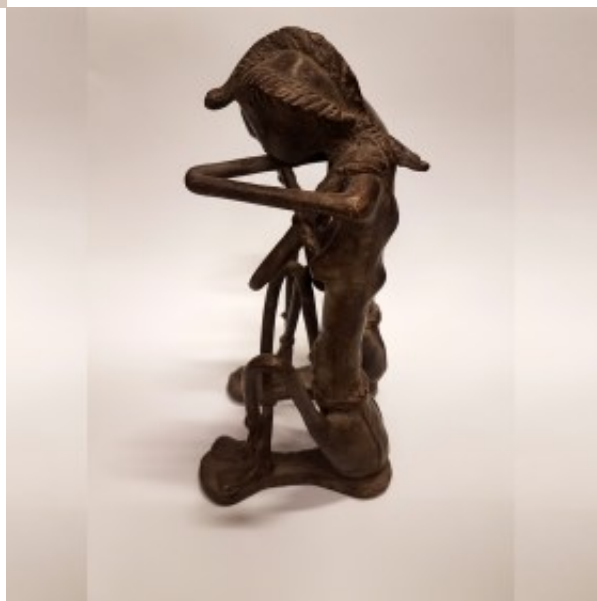

Statuette-couple assis-pleure

Statuettes en bronze. Origine Burkina Faso

~~179,00 €~~ Pas noté

179,00 €

-20,00 €

[Poser une question sur ce produit](#)

### Statuettes en bronze

Hauteur : 25 cm

Poids : 1.64 Kg