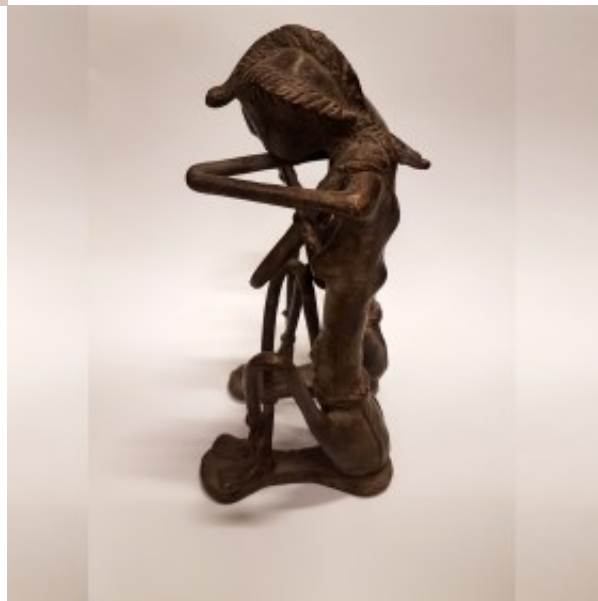

Statuette-couple assis-pleure

Statuettes en bronze. Origine Burkina Faso

~~179,00 €~~ Pas noté

179,00 €

-20,00 €

[Poser une question sur ce produit](#)

Description du produit

Statuettes en bronze

Hauteur : 25 cm

Poids : 1.64 Kg

COMMANDE INTERNET

Article très rare