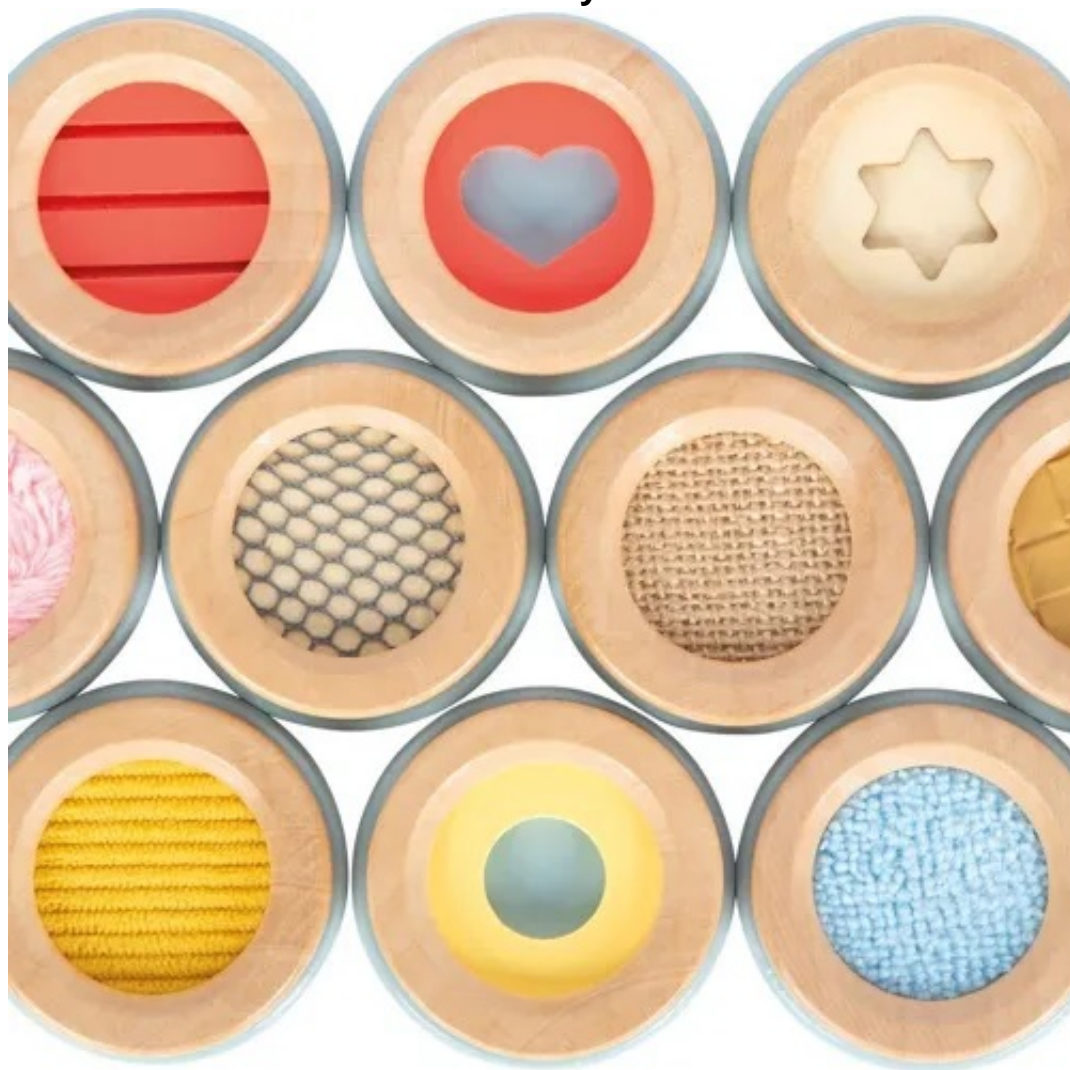

Jeu de mémoire tactile « Sensory »

Un jeu éducatif basé sur le toucher, dans lequel les joueurs doivent reconnaître différentes textures et retrouver les paires correspondantes.

~~21,00 €~~ Pas noté

32,00 €

## Description du produit

Ce jeu de mémoire tactile invite les enfants à explorer et découvrir différentes textures et formes par le toucher.

Ludique et sensoriel, il favorise le développement de la perception tactile, de la concentration et de la mémoire tout en encourageant l'éveil des sens.

### Caractéristiques :

- Pièces faciles à saisir grâce à leur forme ergonomique et à leur couvercle saillant
- Différenciation par la texture, le matériau, la forme et la couleur

## Dimensions d'une pièce :

- Hauteur : environ 1,5 cm
- Diamètre : environ 5,5 cm