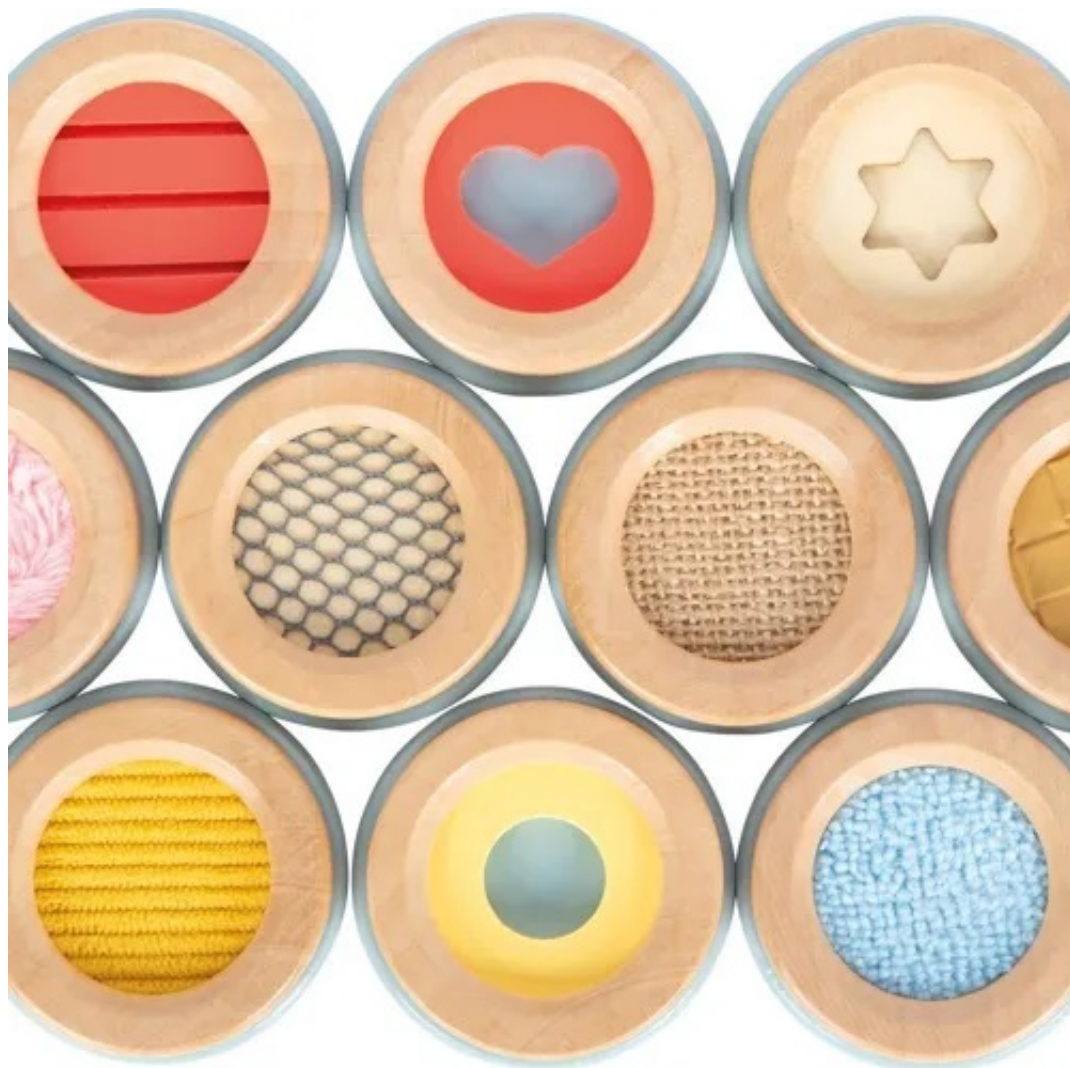

Jeu de mémoire tactile « Sensory »

Un jeu éducatif basé sur le toucher, dans lequel les joueurs doivent reconnaître différentes textures et retrouver les paires correspondantes.

~~21,00 €~~ Pas noté

32,00 €

## Description du produit

Ce jeu de mémoire tactile invite les enfants à explorer et découvrir différentes textures et formes par le toucher.

Ludique et sensoriel, il favorise le développement de la perception tactile, de la concentration et de la mémoire tout en encourageant l'éveil des sens.

### Caractéristiques :

- Pièces faciles à saisir grâce à leur forme ergonomique et à leur couvercle saillant
- Différenciation par la texture, le matériau, la forme et la couleur

## Dimensions d'une pièce :

- Hauteur : environ 1,5 cm
- Diamètre : environ 5,5 cm