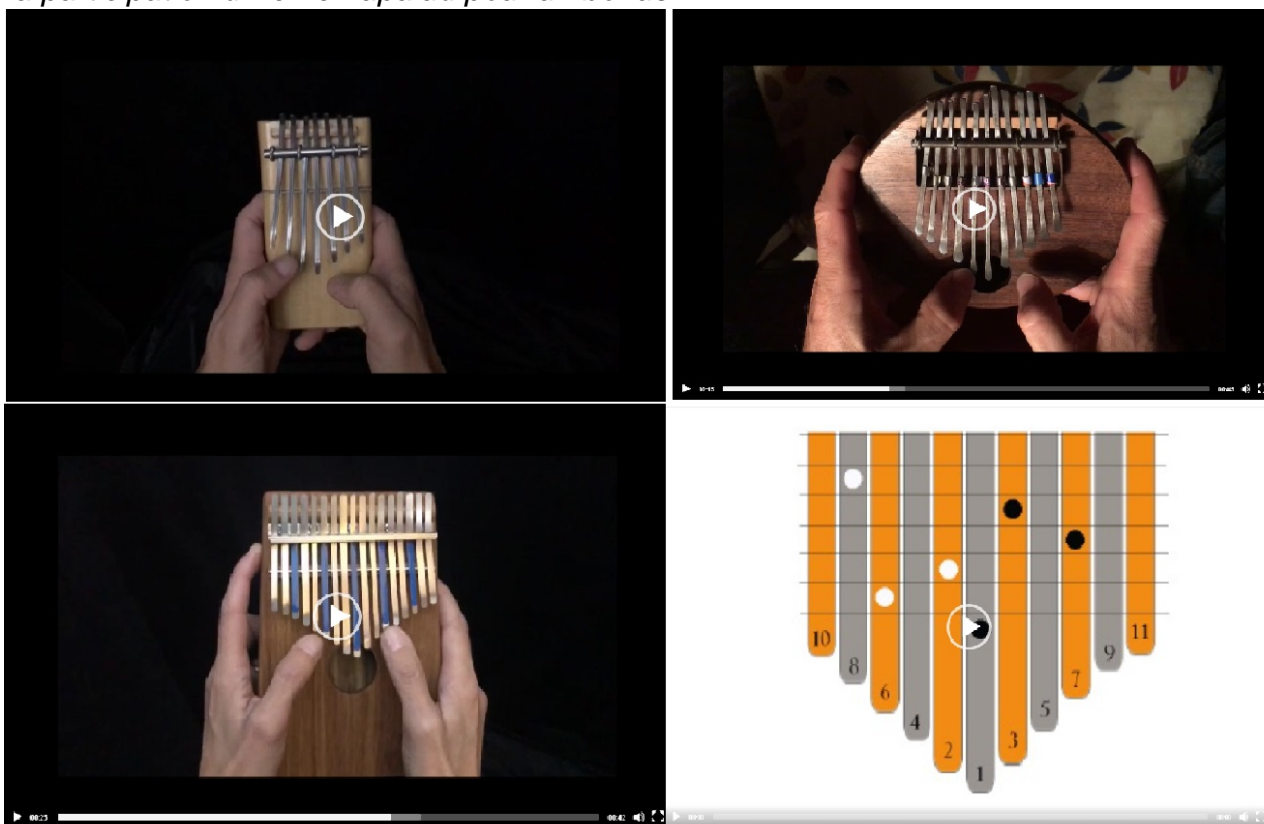

COMMANDE INTERNET

Une série d'exercices de difficultés graduelles, praticables sur tous les modèles de sanza est proposée sur cette chaîne. Les exercices sont notés sur pattern puis présentés en vidéos. Prise en main / Le miroir / Les jeux alternés / La gamme / Rythme ternaire / Les octaves / Les accords / Les basses alternées...

Avec la participation d'Hervé Lapalud pour un bonus !