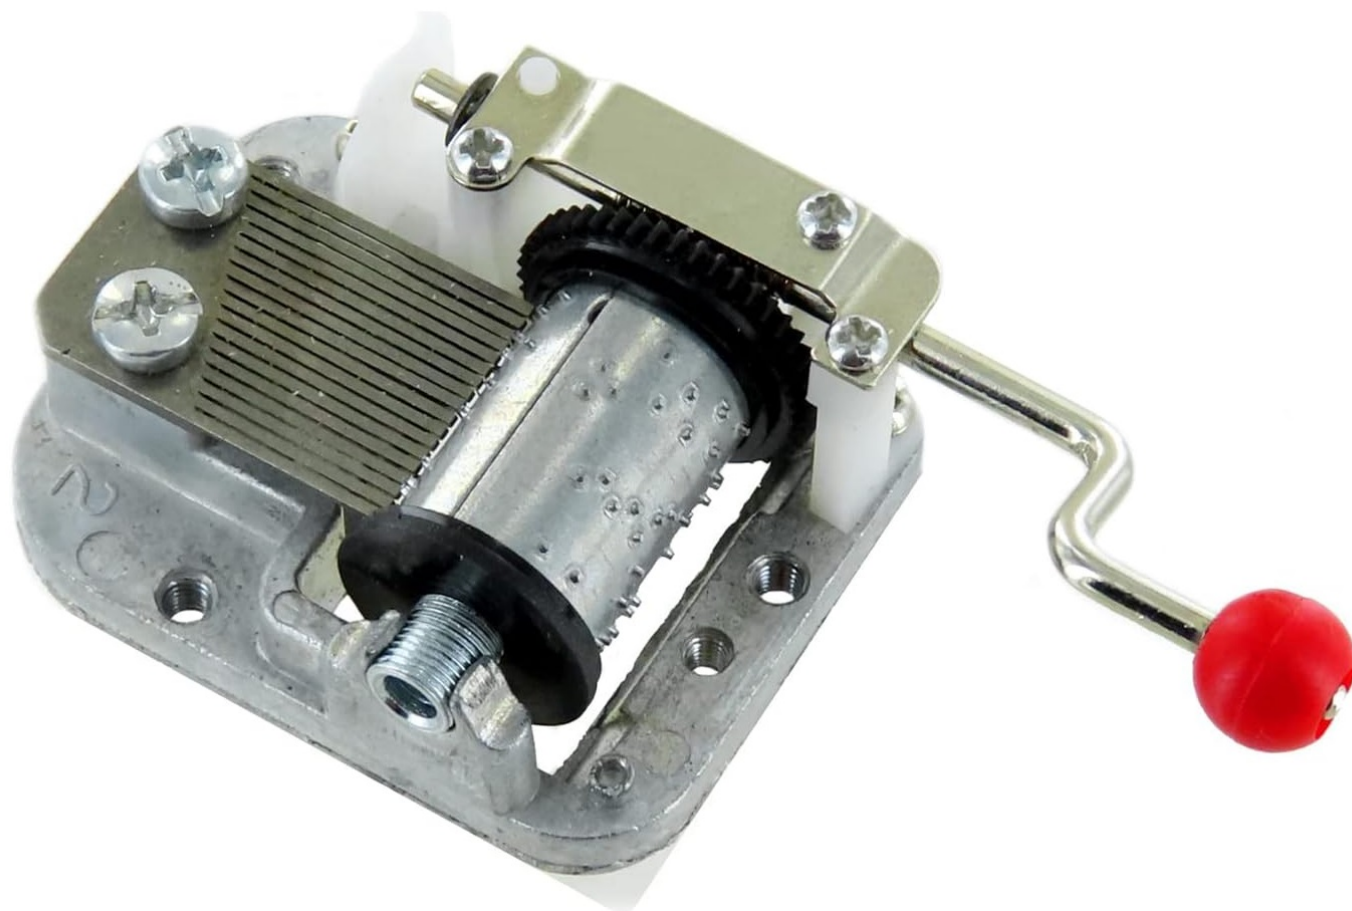

Serinette / boîte à musique : Le Boléro

Ravel - Le Boléro

# COMMANDE INTERNET

---

~~5,00 €~~ Pas noté

6,00 €

[Poser une question sur ce produit](#)

Description du produit

Explorez notre offre de boîtes à musique !

Petit rouleau métallique doté d'ergots qui mettent en jeu des lames dès qu'on actionne la manivelle.

Parfaites pour une utilisation pédagogique, les boîtes à musique offrent une introduction ludique à la musique. Les enfants peuvent reconnaître la mélodie en tournant à la bonne vitesse cela stimule leur coordination et leur créativité.

*I : 3,5 cm L. : 5 cm*

*Chaque serinette est livrée dans une boîte en carton.*