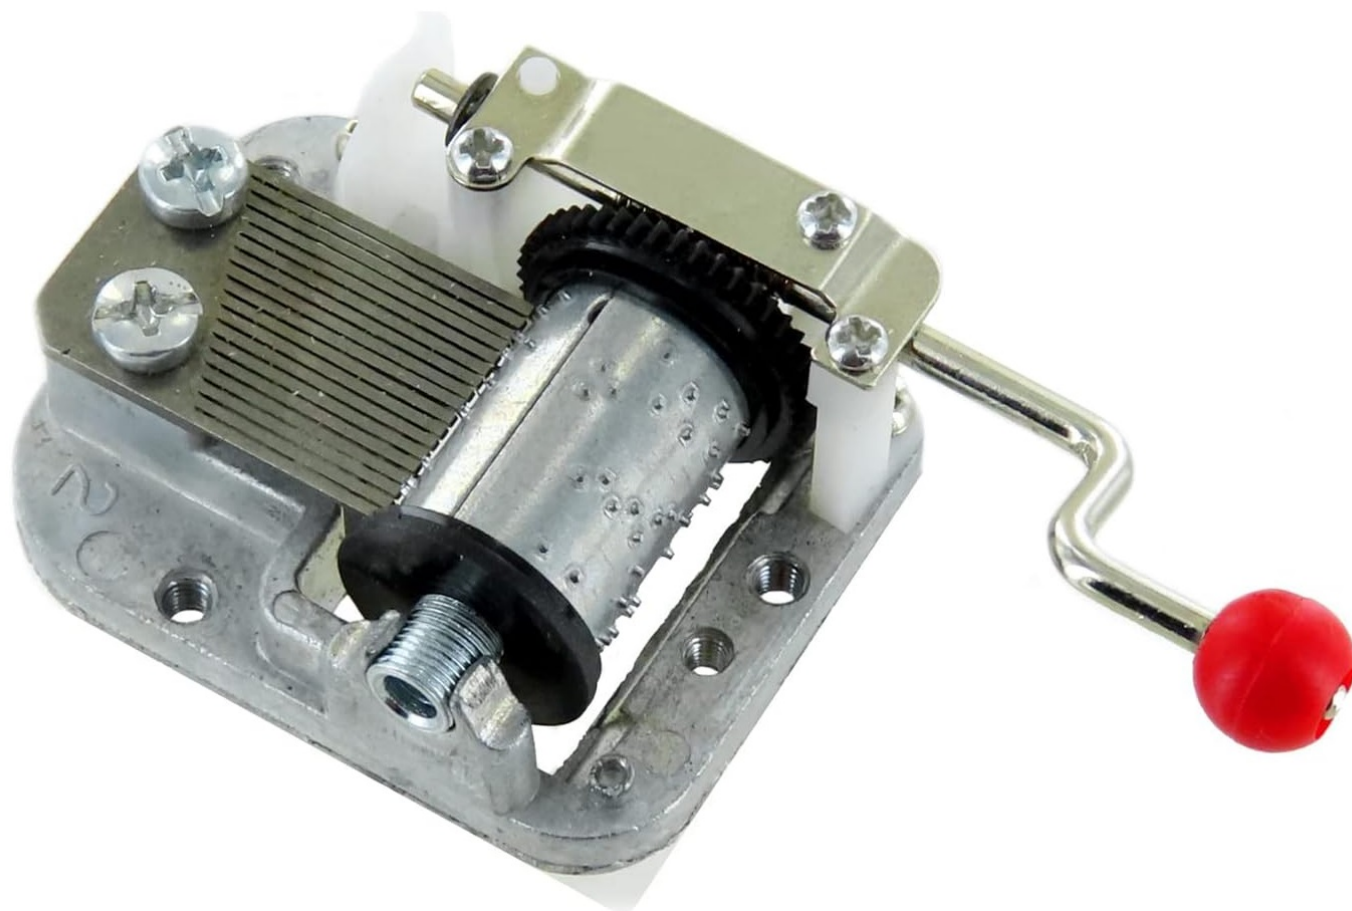

Serinette / boîte à musique : Greensleaves

Traditionnelle - Greensleaves

COMMANDE INTERNET

~~5,00~~ € Pas noté

6,00 €

[Poser une question sur ce produit](#)

Description du produit

Explorez notre offre de boîtes à musique !

Petit rouleau métallique doté d'ergots qui mettent en jeu des lames dès qu'on actionne la manivelle.

Parfaites pour une utilisation pédagogique, les boîtes à musique offrent une introduction ludique à la musique. Les enfants peuvent reconnaître la mélodie en tournant à la bonne vitesse cela stimule leur coordination et leur créativité.

I : 3,5 cm L. : 5 cm

Chaque serinette est livrée dans une boîte en carton.