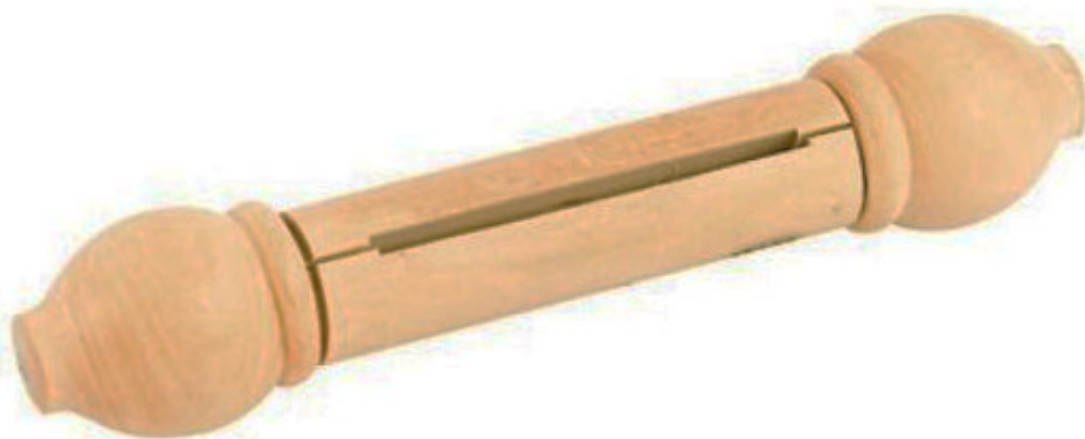

Appau : buse - chouette chevêche - vanneau

Fabrication traditionnelle réalisée avec des matériaux de grande qualité.

~~10,10 €~~ Pas noté

10,10 €

# COMMANDE INTERNET

---

[Poser une question sur ce produit](#)

Modèle "soufflé"