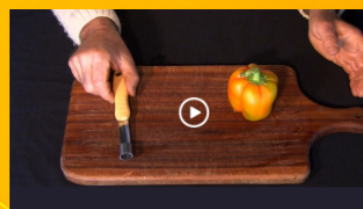

Une fois que votre achat sera enregistré, vous recevrez un mail de création de compte sous 24H, avec les codes de connexion, dont vous et vos élèves aurez