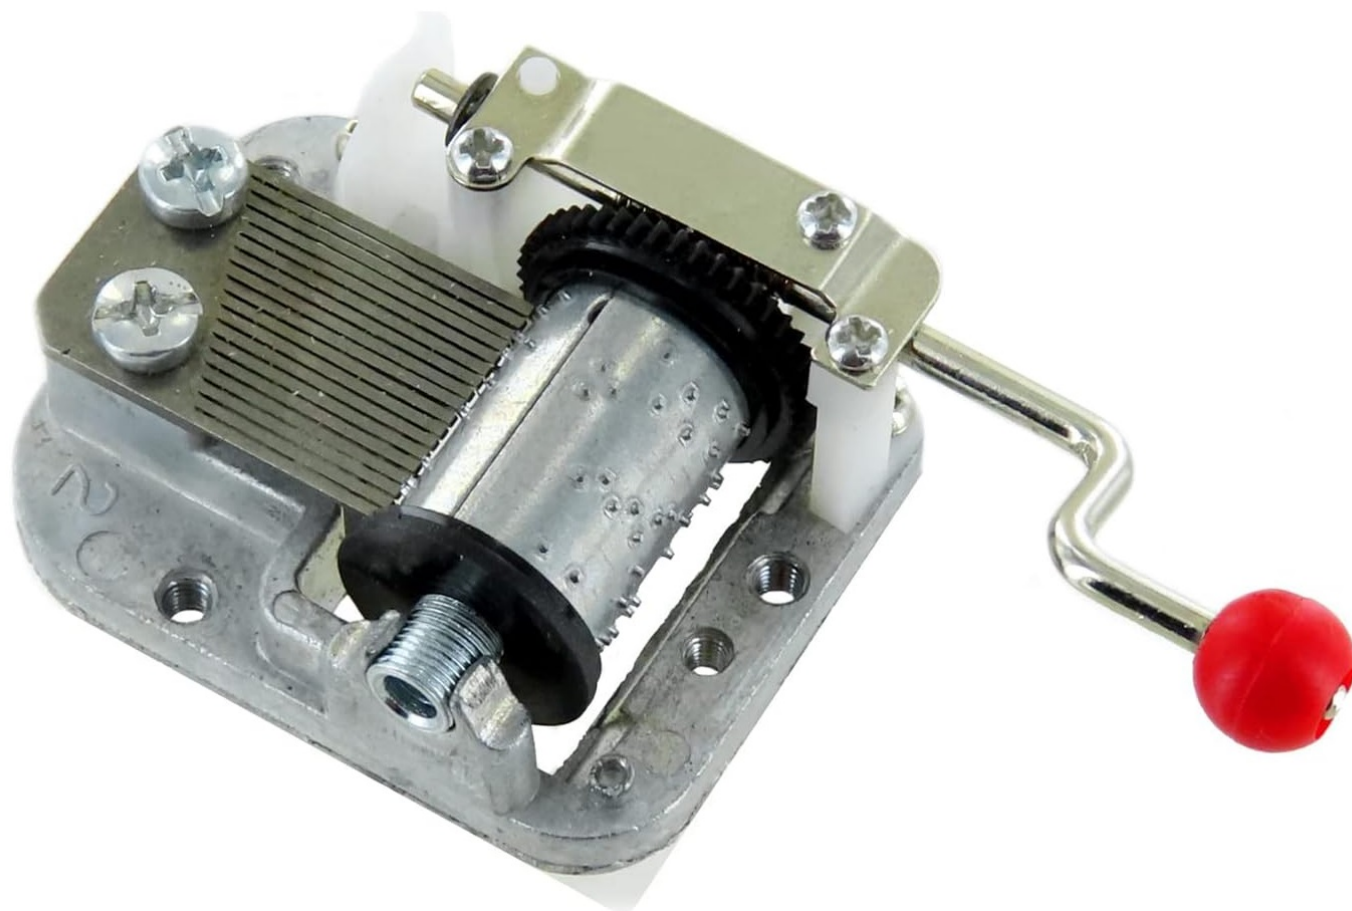

Serinette / boîte à musique : Une chanson douce

Maurice Pon - Henri Salvador - Une chanson douce

COMMANDE INTERNET

~~5,00 €~~ Pas noté

6,00 €

[Poser une question sur ce produit](#)

Description du produit

Explorez notre offre de boîtes à musique !

Petit rouleau métallique doté d'ergots qui mettent en jeu des lames dès qu'on actionne la manivelle.

Parfaites pour une utilisation pédagogique, les boîtes à musique offrent une introduction ludique à la musique. Les enfants peuvent reconnaître la mélodie en tournant à la bonne vitesse cela stimule leur coordination et leur créativité.

I : 3,5 cm L. : 5 cm

Chaque serinette est livrée dans une boîte en carton.