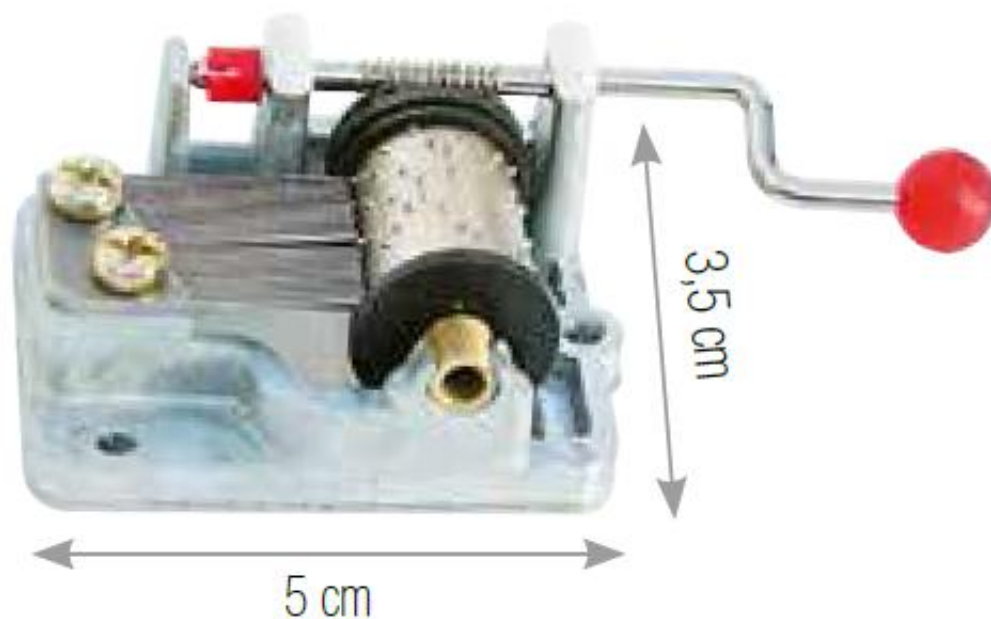

Boite à musique : Berceuse de Brahms

Petit rouleau métallique doté d'ergots qui mettent en jeu des lames dès qu'on actionne la manivelle.

~~6,00 €~~ Pas noté

6,00 €

[Poser une question sur ce produit](#)

Description du produit
Petit rouleau métallique doté d'ergots qui mettent en jeu des lames dès qu'on actionne la manivelle.